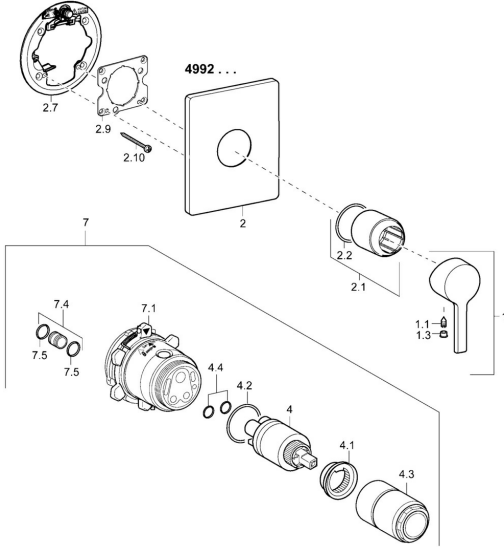

EAN: 4015474254220
static.hansa.com/49939003

Ersatzteile

SP49939003

	Name	Art.-Nr.
1	Hebel Chrom	59913828
1.1	Schraube, M5x8, SW2.5	59904755
1.3	Dekorkappe Grau	59912112
2	Rosette Chrom	59913830
2.1	Abdeckhülse Chrom	59912511
2.2	O-Ring, 41x3	59913215
2.7	PVC-Befestigungsplatte Chrom Ausgelaufen	59913047
2.9	Befestigungsplatte	59913034
2.10	Schraube, M4.5x80	59912890
4	Kartusche, 3.5 Classic	59913075
4	Kartusche, 3.5 Eco	59912324
4.1	Temperatur-Anschlagring	59912325
4.2	O-Ring, d 28.24x2.62 Ausgelaufen	59912590
4.3	Schraubhülse, M38x1	59912115
4.4	O-Ring, d 10.10x1.60 Ausgelaufen	59905072
7	Funktionseinheit, H/C reversed	59912978
7	Funktionseinheit, 3.5, (2011-) Ausgelaufen	59913376
7.1	Überwurfmutter	59912984
7.4	Anschlussnippel, (2014-)	59913885
7.5	O-Ring, d 14x2	59912982
N.I.	Verlängerungssatz, 20 mm	59912754