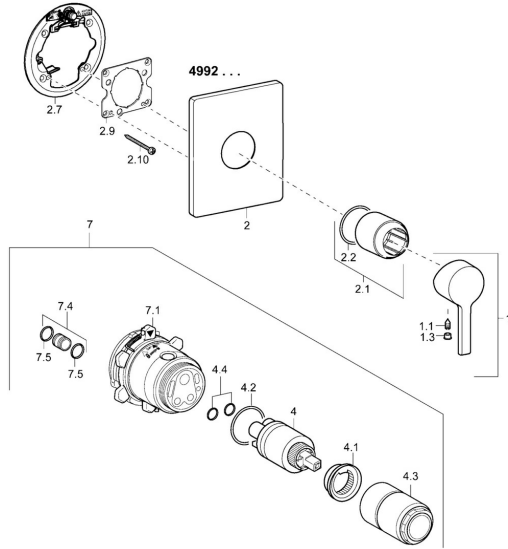

EAN: 4015474254220
static.hansa.com/49939003

Náhradní díly

SP49939003

	Název	Kód
1	Páka Chrom	59913828
1.1	Šroub, M5x8, SW2.5	59904755
1.3	Záslepka Šedá	59912112
2	Kryt příruby Chrom	59913830
2.1	Růžice Chrom	59912511
2.2	O-kroužek, 41x3	59913215
2.7	Upevňovací destička Chrom Ukončeno	59913047
2.9	Upevňovací deska	59913034
2.10	Šroub, M4.5x80	59912890
4	Kartuše, 3.5 Classic	59913075
4	Kartuše, 3.5 Eco	59912324
4.1	Temperature adjustment limiter	59912325
4.2	O-kroužek, d 28.24x2.62 Ukončeno	59912590
4.3	Šroub rukáv, M38x1	59912115
4.4	O-kroužek, d 10.10x1.60 Ukončeno	59905072
7	Funkční jednotka, H/C reversed	59912978
7	Funkční jednotka, 3.5, (2011-) Ukončeno	59913376
7.1	Blind nut	59912984
7.4	Připojovací šroubení, (2014-)	59913885
7.5	O-kroužek, d 14x2	59912982
N.I.	Nástavec-sada, 20 mm	59912754