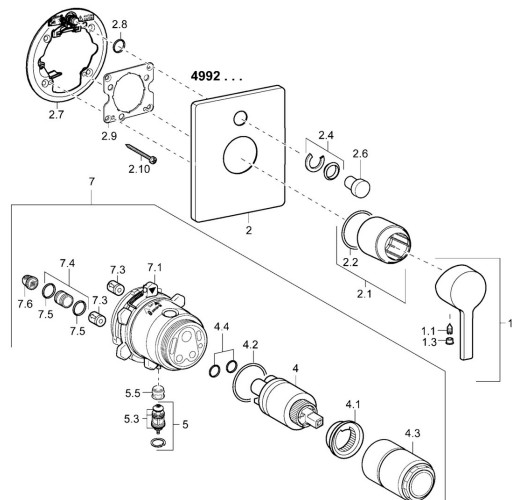

EAN: 4015474254244
static.hansa.com/49929003

Náhradné diely

SP49929003

	Názov	Kód
1	Ovládacia rukoväť Chróm	59913828
1.1	Skrutka, M5x8, SW2,5	59904755
1.3	Záslepka Sivá	59912112
2	Krycí diel Chróm Ukončené	59913829
2.1	Ružice Chróm	59912511
2.2	O-kružok, 41x3	59913215
2.4	Krytka Eko drez-kapna	59912924
2.6	Tlačidlo Chróm	59913656
2.7	Podložka	59913048
2.8	O-kružok, d 7.65x1.78	59902337
2.9	[SK1669]	59913034
2.10	Skrutka, M4,5x80	59912890
4	Kartuš, 3.5 Eco	59912324
4	Kartuš, 3.5 Classic	59913075
4.1	Temperature adjustment limiter	59912325
4.2	O-kružok, d 28.24x2.62 Ukončené	59912590
4.3	Skrutka rukáv, M38x1	59912115
4.4	O-kružok, d 10.10x1.60 Ukončené	59905072
5	Prepínač	59912985
5.3	Tesnenie sada Ukončené	59912997
5.5	[SK4426]	59912229
7	Funkčná jednotka, H/C reversed	59912978
7	Funkčná jednotka, 3.5 (2011-) Ukončené	59913380
7.1	Blind nut	59912984
7.4	Pripojovacie šróbenie, (2014-)	59913885
7.5	O-kružok, d 14x2	59912982
7.6	Filtre	59913126
N.I.	Nadstavňový segment, 20 mm	59912754