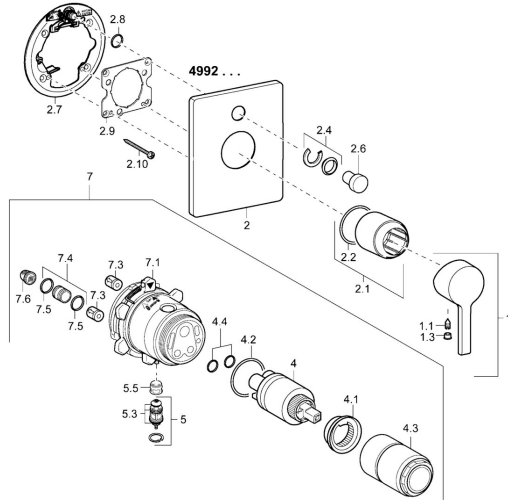

EAN: 4015474254244
static.hansa.com/49929003

Reserveonderdelen

SP49929003

	Naam	Code
1	Hendel Chroom	59913828
1.1	Schroef, M5x8, SW2.5	59904755
1.3	Sierdop Grijs	59912112
2	Afdekplaat Chroom Stopgezet	59913829
2.1	Rosassen Chroom	59912511
2.2	O-ring, 41x3	59913215
2.4	Kapmet begrenzer keuken	59912924
2.6	Push button Chroom	59913656
2.7	Verstevigingsplaat	59913048
2.8	O-ring, d 7.65x1.78	59902337
2.9	Fixing plate	59913034
2.10	Schroef, M4,5x80	59912890
4	Binnenwerk, 3.5 Eco	59912324
4	Binnenwerk, 3.5 Classic	59913075
4.1	Temperature adjustment limiter	59912325
4.2	O-ring, d 28.24x2.62 Stopgezet	59912590
4.3	Schroef de mouw, M38x1	59912115
4.4	O-ring, d 10.10x1.60 Stopgezet	59905072
5	Omsteller	59912985
5.3	Dichting Stopgezet	59912997
5.5	Zetel	59912229
7	Functional unit, H/C reversed	59912978
7	Functional unit, 3.5 (2011-) Stopgezet	59913380
7.1	Blind nut	59912984
7.4	Aansluitnippel, (2014-)	59913885
7.5	O-ring, d 14x2	59912982
7.6	Filter sproeier	59913126
N.I.	Inbouwverlengstuk compleet, 20 mm	59912754