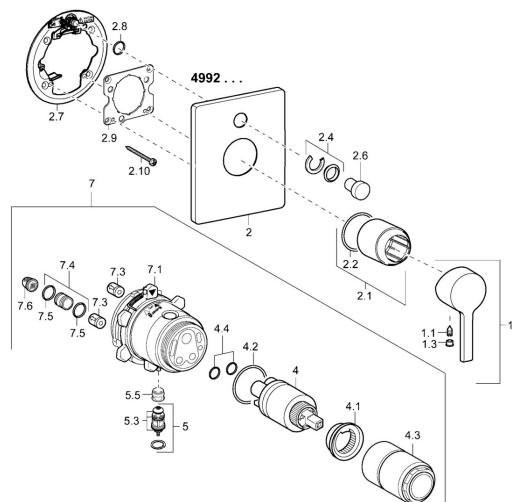

## Parti di ricambio

### SP49929003

	Nome	Codice
1	Leva Cromo	59913828
1.1	Screw, M5x8, SW2.5	59904755
1.3	Tappo Grigio	59912112
2	Piastra Cromo <b>Fuori produzione</b>	59913829
2.1	Rosetta Cromo	59912511
2.2	O-ring, 41x3	59913215
2.4	Pezzi di guida	59912924
2.6	Pulsante Cromo	59913656
2.7	Base per fissaggio	59913048
2.8	O-ring, d 7.65x1.78	59902337
2.9	Fixing plate	59913034
2.10	Screw, M4.5x80	59912890
4	Cartuccia, 3.5 Eco	59912324
4	Cartuccia, 3.5 Classic	59913075
4.1	Temperature adjustment limiter	59912325
4.2	O-ring, d 28.24x2.62 <b>Fuori produzione</b>	59912590
4.3	Manicotto filettato, M38x1	59912115
4.4	O-ring, d 10.10x1.60 <b>Fuori produzione</b>	59905072
5	Deviatore	59912985
5.3	Kit di guarnizione <b>Fuori produzione</b>	59912997
5.5	[IT4426]	59912229
7	Unità funzionale, H/C reversed	59912978
7	Unità funzionale, 3.5 (2011-) <b>Fuori produzione</b>	59913380
7.1	Blind nut	59912984
7.4	Niplo di collegamento, (2014-)	59913885
7.5	O-ring, d 14x2	59912982
7.6	Filtro	59913126
N.I.	Prolunga, 20 mm	59912754