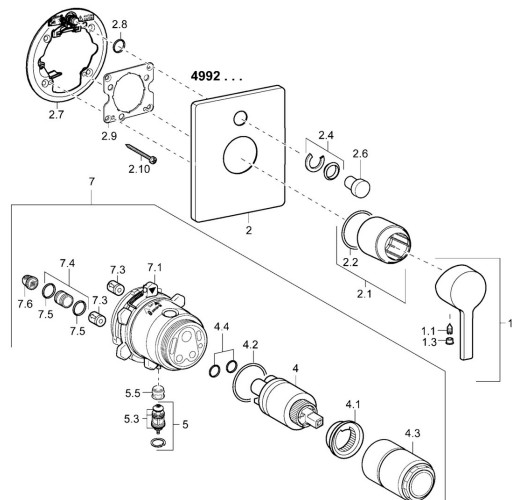

## Pièces de rechange

### SP49929003

|      | Nom  | Code     |
|------|--|----------|
| 1    | Levier Chrome                                  | 59913828 |
| 1.1  | Vis, M5x8, SW2.5                               | 59904755 |
| 1.3  | Capuchon Gris                                  | 59912112 |
| 2    | Rosaces Chrome <b>Arrêté</b>                   | 59913829 |
| 2.1  | Rosace Chrome                                  | 59912511 |
| 2.2  | Joint, 41x3                                    | 59913215 |
| 2.4  | Chape crantée                                  | 59912924 |
| 2.6  | Bouton brossé Chrome                           | 59913656 |
| 2.7  | Plaque de fixation                             | 59913048 |
| 2.8  | Joint, d 7.65x1.78                             | 59902337 |
| 2.9  | Fixing plate                                   | 59913034 |
| 2.10 | Vis, M4,5x80                                   | 59912890 |
| 4    | Cartouche, 3.5 Eco                             | 59912324 |
| 4    | Cartouche, 3.5 Classic                         | 59913075 |
| 4.1  | Temperature adjustment limiter                 | 59912325 |
| 4.2  | Joint, d 28.24x2.62 <b>Arrêté</b>              | 59912590 |
| 4.3  | Douille à vis, M38x1                           | 59912115 |
| 4.4  | Joint, d 10.10x1.60 <b>Arrêté</b>              | 59905072 |
| 5    | Inverseur                                      | 59912985 |
| 5.3  | Set de fixation pour bec <b>Arrêté</b>         | 59912997 |
| 5.5  | Siège  | 59912229 |
| 7    | Unité fonctionnelle, H/C reversed              | 59912978 |
| 7    | Unité fonctionnelle, 3.5 (2011-) <b>Arrêté</b> | 59913380 |
| 7.1  | Blind nut                                      | 59912984 |
| 7.4  | Mamelon de raccordement, (2014-)               | 59913885 |
| 7.5  | Joint, d 14x2                                  | 59912982 |
| 7.6  | Tête de douchette                              | 59913126 |
| N.I. | Rallonge pour mitigeur encastrés, 20 mm        | 59912754 |