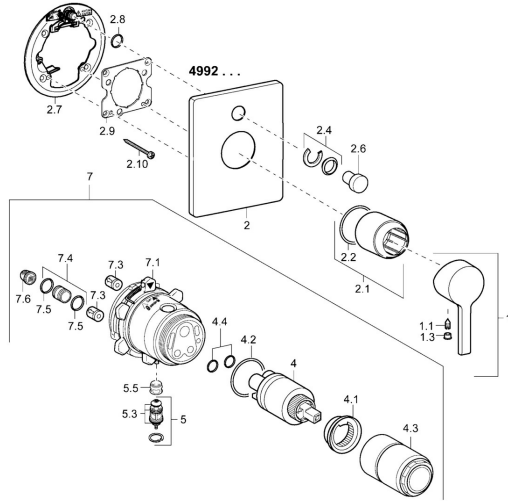

## Ersatzteile

### SP49929003

	Name	Art.-Nr.
1	Hebel Chrom	59913828
1.1	Schraube, M5x8, SW2.5	59904755
1.3	Dekorkappe Grau	59912112
2	Deckplatte Chrom <b>Ausgelaufen</b>	59913829
2.1	Abdeckhülse Chrom	59912511
2.2	O-Ring, 41x3	59913215
2.4	Begrenzungskappe	59912924
2.6	Druckknopf Chrom	59913656
2.7	PVC-Befestigungsplatte	59913048
2.8	O-Ring, d 7.65x1.78	59902337
2.9	Befestigungsplatte	59913034
2.10	Schraube, M4.5x80	59912890
4	Kartusche, 3.5 Eco	59912324
4	Kartusche, 3.5 Classic	59913075
4.1	Temperatur-Anschlagring	59912325
4.2	O-Ring, d 28.24x2.62 <b>Ausgelaufen</b>	59912590
4.3	Schraubhülse, M38x1	59912115
4.4	O-Ring, d 10.10x1.60 <b>Ausgelaufen</b>	59905072
5	Umstellung	59912985
5.3	Dichtungskit <b>Ausgelaufen</b>	59912997
5.5	Sitz	59912229
7	Funktionseinheit, H/C reversed	59912978
7	Funktionseinheit, 3.5 (2011-) <b>Ausgelaufen</b>	59913380
7.1	Überwurfmutter	59912984
7.4	Anschlussnippel, (2014-)	59913885
7.5	O-Ring, d 14x2	59912982
7.6	Sieb	59913126
N.I.	Verlängerungssatz, 20 mm	59912754