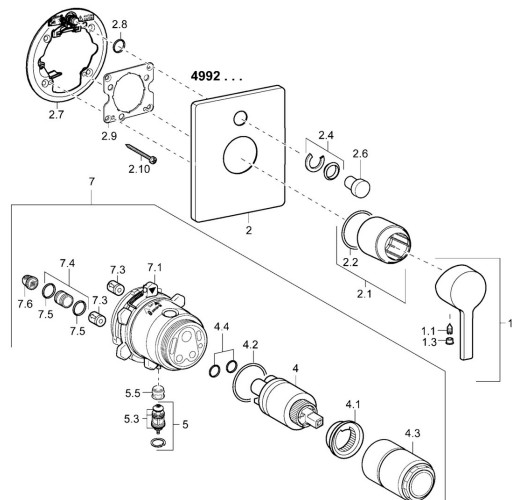

## Náhradní díly

### SP49929003

	Název	Kód
1	Páka Chrom	59913828
1.1	Šroub, M5x8, SW2.5	59904755
1.3	Záslepka Šedá	59912112
2	Krycí díl Chrom <b>Ukončeno</b>	59913829
2.1	Růžice Chrom	59912511
2.2	O-kroužek, 41x3	59913215
2.4	Krytka Eko dřez	59912924
2.6	Tlačítko Chrom	59913656
2.7	Upevňovací destička	59913048
2.8	O-kroužek, d 7.65x1.78	59902337
2.9	Upevňovací deska	59913034
2.10	Šroub, M4.5x80	59912890
4	Kartuše, 3.5 Eco	59912324
4	Kartuše, 3.5 Classic	59913075
4.1	Temperature adjustment limiter	59912325
4.2	O-kroužek, d 28.24x2.62 <b>Ukončeno</b>	59912590
4.3	Šroub rukáv, M38x1	59912115
4.4	O-kroužek, d 10.10x1.60 <b>Ukončeno</b>	59905072
5	Přepínač	59912985
5.3	Těsnící sada <b>Ukončeno</b>	59912997
5.5	Seat	59912229
7	Funkční jednotka, H/C reversed	59912978
7	Funkční jednotka, 3.5 (2011-) <b>Ukončeno</b>	59913380
7.1	Blind nut	59912984
7.4	Připojovací šroubení, (2014-)	59913885
7.5	O-kroužek, d 14x2	59912982
7.6	Filtr	59913126
N.I.	Nástavec-sada, 20 mm	59912754