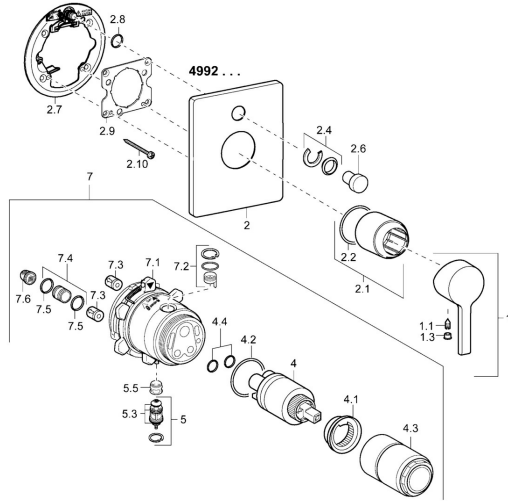

## Reserveonderdelen

### SP49923003

	Naam	Code
1	Hendel Chroom	59913828
1.1	Schroef, M5x8, SW2.5	59904755
1.3	Sierdop Grijs	59912112
2	Afdekplaat Chroom <b>Stopgezet</b>	59913829
2.1	Rosassen Chroom	59912511
2.2	O-ring, 41x3	59913215
2.4	Kapmet begrenzer keuken	59912924
2.6	Push button Chroom	59913656
2.7	Verstevigingsplaat	59913048
2.8	O-ring, d 7.65x1.78	59902337
2.9	Fixing plate	59913034
2.10	Schroef, M4,5x80	59912890
4	Binnenwerk, 3.5 Eco	59912324
4	Binnenwerk, 3.5 Classic	59913075
4.1	Temperature adjustment limiter	59912325
4.2	O-ring, d 28.24x2.62 <b>Stopgezet</b>	59912590
4.3	Schroef de mouw, M38x1	59912115
4.4	O-ring, d 10.10x1.60 <b>Stopgezet</b>	59905072
5	Omsteller	59912985
5.3	Dichting <b>Stopgezet</b>	59912997
5.5	Zetel	59912229
7	Functional unit, H/C reversed	59912978
7	Functional unit, 3.5 <b>Stopgezet</b>	59913379
7.1	Blind nut	59912984
7.2	Tegendrukklep	59912990
7.3	Terugslagklep	59905714
7.4	Aansluitnippel, (2014-)	59913885
7.5	O-ring, d 14x2	59912982
7.6	Filter sproeier	59913126
N.I.	Inbouwverlengstuk compleet, 20 mm	59912754