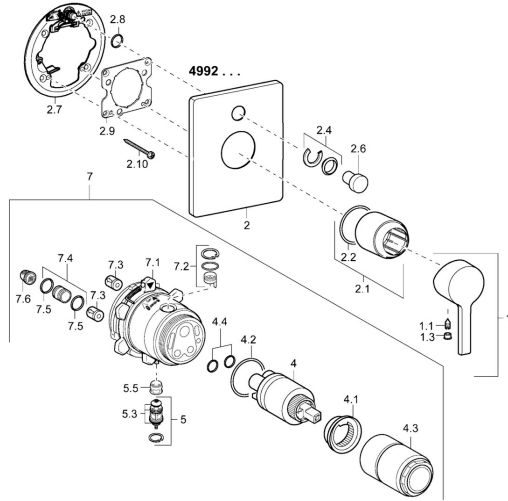

EAN: 4015474254527
static.hansa.com/49923003

Ersatzteile

SP49923003

	Name	Art.-Nr.
1	Hebel Chrom	59913828
1.1	Schraube, M5x8, SW2.5	59904755
1.3	Dekorkappe Grau	59912112
2	Deckplatte Chrom Ausgelaufen	59913829
2.1	Abdeckhülse Chrom	59912511
2.2	O-Ring, 41x3	59913215
2.4	Begrenzungskappe	59912924
2.6	Druckknopf Chrom	59913656
2.7	PVC-Befestigungsplatte	59913048
2.8	O-Ring, d 7.65x1.78	59902337
2.9	Befestigungsplatte	59913034
2.10	Schraube, M4.5x80	59912890
4	Kartusche, 3.5 Eco	59912324
4	Kartusche, 3.5 Classic	59913075
4.1	Temperatur-Anschlagring	59912325
4.2	O-Ring, d 28.24x2.62 Ausgelaufen	59912590
4.3	Schraubhülse, M38x1	59912115
4.4	O-Ring, d 10.10x1.60 Ausgelaufen	59905072
5	Umstellung	59912985
5.3	Dichtungskit Ausgelaufen	59912997
5.5	Sitz	59912229
7	Funktionseinheit, H/C reversed	59912978
7	Funktionseinheit, 3.5 Ausgelaufen	59913379
7.1	Überwurfmutter	59912984
7.2	Gegendruckventil	59912990
7.3	Rückschlagventil	59905714
7.4	Anschlussnippel, (2014-)	59913885
7.5	O-Ring, d 14x2	59912982
7.6	Sieb	59913126
N.I.	Verlängerungssatz, 20 mm	59912754