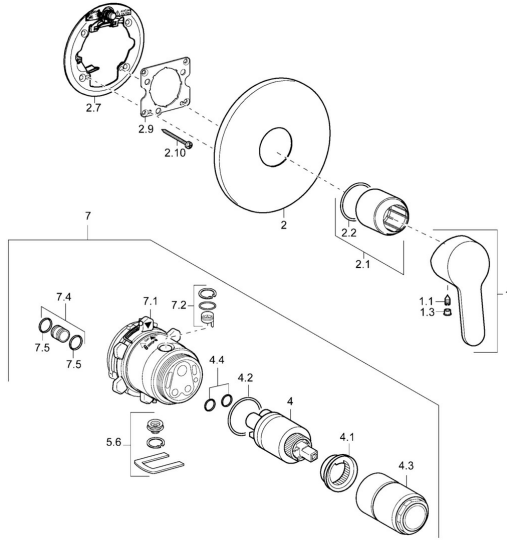

EAN: 4015474254060
static.hansa.com/49919003

Reserveonderdelen

SP49919003

	Naam	Code
1	Hendel Chroom	59913827
1.1	Schroef, M5x8, SW2.5	59904755
1.3	Sierdop Grijs	59912112
2	Afdekplaat, d 170 mm, (2011-) Chroom	59913404
2.1	Rosassen Chroom	59912511
2.2	O-ring, 41x3	59913215
2.7	Verstevigingsplaat Chroom Stopgezet	59913047
2.9	Fixing plate	59913034
2.10	Schroef, M4,5x80	59912890
4	Binnenwerk, 3.5 Classic	59913075
4	Binnenwerk, 3.5 Eco	59912324
4.1	Temperature adjustment limiter	59912325
4.2	O-ring, d 28,24x2,62 Stopgezet	59912590
4.3	Schroef de mouw, M38x1	59912115
4.4	O-ring, d 10,10x1,60 Stopgezet	59905072
5.6	Plug	59912981
7	Functional unit, 3.5, (2011-) Stopgezet	59913376
7	Functional unit, H/C reversed	59912978
7.1	Blind nut	59912984
7.4	Aansluitnippel, (2014-)	59913885
7.5	O-ring, d 14x2	59912982
N.I.	Inbouwverlengstuk compleet, 20 mm	59912754