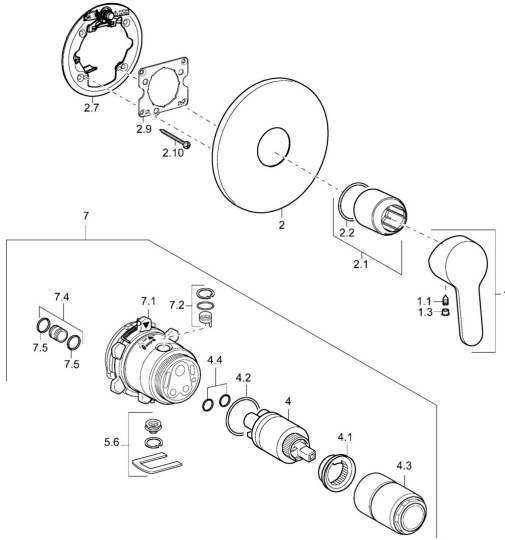

## Parti di ricambio

### SP49919003

	Nome	Codice
1	Leva Cromo	59913827
1.1	Screw, M5x8, SW2.5	59904755
1.3	Tappo Grigio	59912112
2	Piastra, d 170 mm, (2011-) Cromo	59913404
2.1	Rosetta Cromo	59912511
2.2	O-ring, 41x3	59913215
2.7	Base per fissaggio Cromo	<b>Fuori produzione</b> 59913047
2.9	Fixing plate	59913034
2.10	Screw, M4,5x80	59912890
4	Cartuccia, 3.5 Classic	59913075
4	Cartuccia, 3.5 Eco	59912324
4.1	Temperature adjustment limiter	59912325
4.2	O-ring, d 28.24x2.62	<b>Fuori produzione</b> 59912590
4.3	Manicotto filettato, M38x1	59912115
4.4	O-ring, d 10.10x1.60	<b>Fuori produzione</b> 59905072
5.6	Tappo	59912981
7	Unità funzionale, 3.5, (2011-)	<b>Fuori produzione</b> 59913376
7	Unità funzionale, H/C reversed	59912978
7.1	Blind nut	59912984
7.4	Niplo di collegamento, (2014-)	59913885
7.5	O-ring, d 14x2	59912982
N.I.	Prolunga, 20 mm	59912754