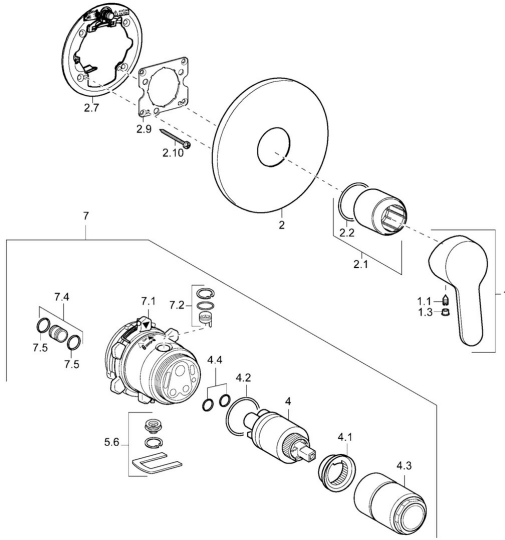

EAN: 4015474254060
static.hansa.com/49919003

Ersatzteile

SP49919003

	Name	Art.-Nr.
1	Hebel Chrom	59913827
1.1	Schraube, M5x8, SW2.5	59904755
1.3	Dekorkappe Grau	59912112
2	Deckplatte, d 170 mm, (2011-) Chrom	59913404
2.1	Abdeckhülse Chrom	59912511
2.2	O-Ring, 41x3	59913215
2.7	PVC-Befestigungsplatte Chrom Ausgelaufen	59913047
2.9	Befestigungsplatte	59913034
2.10	Schraube, M4.5x80	59912890
4	Kartusche, 3.5 Classic	59913075
4	Kartusche, 3.5 Eco	59912324
4.1	Temperatur-Anschlagring	59912325
4.2	O-Ring, d 28.24x2.62 Ausgelaufen	59912590
4.3	Schraubhülse, M38x1	59912115
4.4	O-Ring, d 10.10x1.60 Ausgelaufen	59905072
5.6	Blindstopfen	59912981
7	Funktionseinheit, 3.5, (2011-) Ausgelaufen	59913376
7	Funktionseinheit, H/C reversed	59912978
7.1	Überwurfmutter	59912984
7.4	Anschlussnippel, (2014-)	59913885
7.5	O-Ring, d 14x2	59912982
N.I.	Verlängerungssatz, 20 mm	59912754