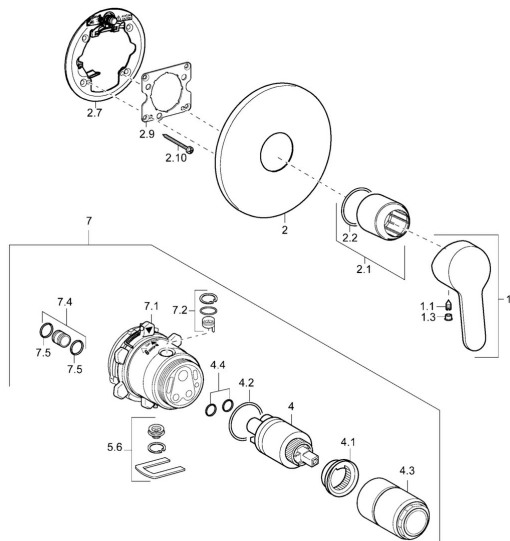

EAN: 4015474254060
static.hansa.com/49919003

Náhradní díly

SP49919003

	Název	Kód
1	Páka Chrom	59913827
1.1	Šroub, M5x8, SW2.5	59904755
1.3	Záslepka Šedá	59912112
2	Krycí díl, d 170 mm, (2011-) Chrom	59913404
2.1	Růžice Chrom	59912511
2.2	O-kroužek, 41x3	59913215
2.7	Upevňovací destička Chrom Ukončeno	59913047
2.9	Upevňovací deska	59913034
2.10	Šroub, M4,5x80	59912890
4	Kartuše, 3.5 Classic	59913075
4	Kartuše, 3.5 Eco	59912324
4.1	Temperature adjustment limiter	59912325
4.2	O-kroužek, d 28.24x2.62 Ukončeno	59912590
4.3	Šroub rukáv, M38x1	59912115
4.4	O-kroužek, d 10.10x1.60 Ukončeno	59905072
5.6	Plug	59912981
7	Funkční jednotka, 3.5, (2011-) Ukončeno	59913376
7	Funkční jednotka, H/C reversed	59912978
7.1	Blind nut	59912984
7.4	Připojovací šroubení, (2014-)	59913885
7.5	O-kroužek, d 14x2	59912982
N.I.	Nástavec-sada, 20 mm	59912754