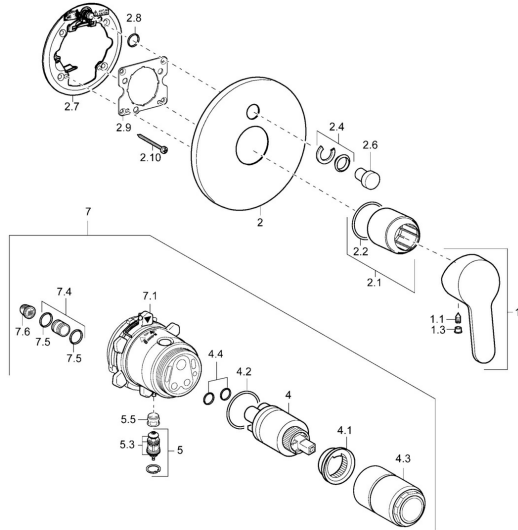

EAN: 4015474254091
static.hansa.com/49909003

Náhradné diely

SP49909003

	Názov	Kód
1	Ovládacia rukoväť Chróm	59913827
1.1	Skrutka, M5x8, SW2,5	59904755
1.3	Záslepka Sivá	59912112
2	Krycí diel, d 170 mm Chróm Ukončené	59913403
2.1	Ružice Chróm	59912511
2.2	O-kružok, 41x3	59913215
2.4	Krytka Eko drez-kapna	59912924
2.6	Snap	59912926
2.7	Podložka	59913048
2.8	O-kružok, d 7.65x1.78	59902337
2.9	[SK1669]	59913034
2.10	Skrutka, M4.5x80	59912890
4	Kartuš, 3.5 Classic	59913075
4	Kartuš, 3.5 Eco	59912324
4.1	Temperature adjustment limiter	59912325
4.2	O-kružok, d 28.24x2.62 Ukončené	59912590
4.3	Skrutka rukáv, M38x1	59912115
4.4	O-kružok, d 10.10x1.60 Ukončené	59905072
5	Prepínač	59912985
5.3	Tesnenie sada Ukončené	59912997
5.5	[SK4426]	59912229
7	Funkčná jednotka, H/C reversed	59912978
7	Funkčná jednotka, 3.5 (2011-) Ukončené	59913380
7.1	Blind nut	59912984
7.4	Pripojovacie šróbenie, (2014-)	59913885
7.5	O-kružok, d 14x2	59912982
7.6	Filtre	59913126
N.I.	Nadstavňový segment, 20 mm	59912754