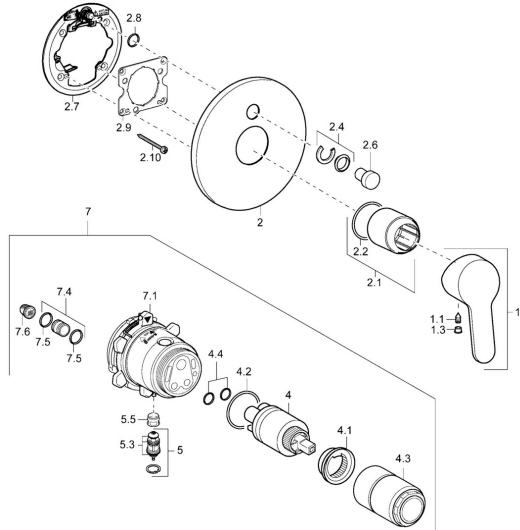

EAN: 4015474254091
static.hansa.com/49909003

Reserveonderdelen

SP49909003

| | Naam | Code |
|------|---|----------|
| 1 | Hendel Chroom | 59913827 |
| 1.1 | Schroef, M5x8, SW2.5 | 59904755 |
| 1.3 | Sierdop Grijs | 59912112 |
| 2 | Afdekplaat, d 170 mm Chroom Stopgezet | 59913403 |
| 2.1 | Rosassen Chroom | 59912511 |
| 2.2 | O-ring, 41x3 | 59913215 |
| 2.4 | Kapmet begrenzer keuken | 59912924 |
| 2.6 | Snap | 59912926 |
| 2.7 | Verstevigingsplaat | 59913048 |
| 2.8 | O-ring, d 7.65x1.78 | 59902337 |
| 2.9 | Fixing plate | 59913034 |
| 2.10 | Schroef, M4,5x80 | 59912890 |
| 4 | Binnenwerk, 3.5 Classic | 59913075 |
| 4 | Binnenwerk, 3.5 Eco | 59912324 |
| 4.1 | Temperature adjustment limiter | 59912325 |
| 4.2 | O-ring, d 28.24x2.62 Stopgezet | 59912590 |
| 4.3 | Schroef de mouw, M38x1 | 59912115 |
| 4.4 | O-ring, d 10.10x1.60 Stopgezet | 59905072 |
| 5 | Omsteller | 59912985 |
| 5.3 | Dichting Stopgezet | 59912997 |
| 5.5 | Zetel | 59912229 |
| 7 | Functional unit, H/C reversed | 59912978 |
| 7 | Functional unit, 3.5 (2011-) Stopgezet | 59913380 |
| 7.1 | Blind nut | 59912984 |
| 7.4 | Aansluitnippel, (2014-) | 59913885 |
| 7.5 | O-ring, d 14x2 | 59912982 |
| 7.6 | Filter sproeier | 59913126 |
| N.I. | Inbouwverlengstuk compleet, 20 mm | 59912754 |