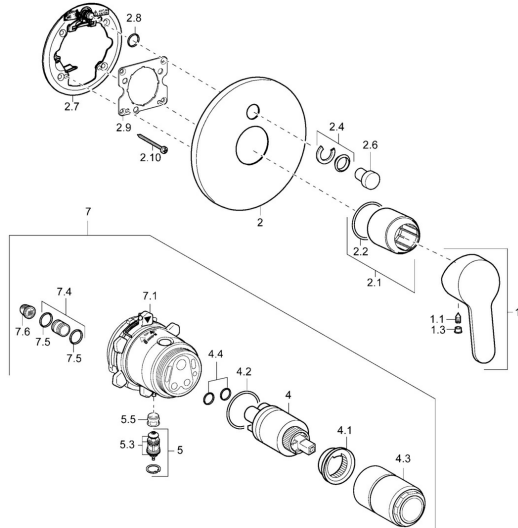

EAN: 4015474254091
static.hansa.com/49909003

Ersatzteile

SP49909003

	Name	Art.-Nr.
1	Hebel Chrom	59913827
1.1	Schraube, M5x8, SW2.5	59904755
1.3	Dekorkappe Grau	59912112
2	Deckplatte, d 170 mm Chrom Ausgelaufen	59913403
2.1	Abdeckhülse Chrom	59912511
2.2	O-Ring, 41x3	59913215
2.4	Begrenzungskappe	59912924
2.6	Druckknopf	59912926
2.7	PVC-Befestigungsplatte	59913048
2.8	O-Ring, d 7.65x1.78	59902337
2.9	Befestigungsplatte	59913034
2.10	Schraube, M4.5x80	59912890
4	Kartusche, 3.5 Classic	59913075
4	Kartusche, 3.5 Eco	59912324
4.1	Temperatur-Anschlagring	59912325
4.2	O-Ring, d 28.24x2.62 Ausgelaufen	59912590
4.3	Schraubhülse, M38x1	59912115
4.4	O-Ring, d 10.10x1.60 Ausgelaufen	59905072
5	Umstellung	59912985
5.3	Dichtungskit Ausgelaufen	59912997
5.5	Sitz	59912229
7	Funktionseinheit, H/C reversed	59912978
7	Funktionseinheit, 3.5 (2011-) Ausgelaufen	59913380
7.1	Überwurfmutter	59912984
7.4	Anschlussnippel, (2014-)	59913885
7.5	O-Ring, d 14x2	59912982
7.6	Sieb	59913126
N.I.	Verlängerungssatz, 20 mm	59912754