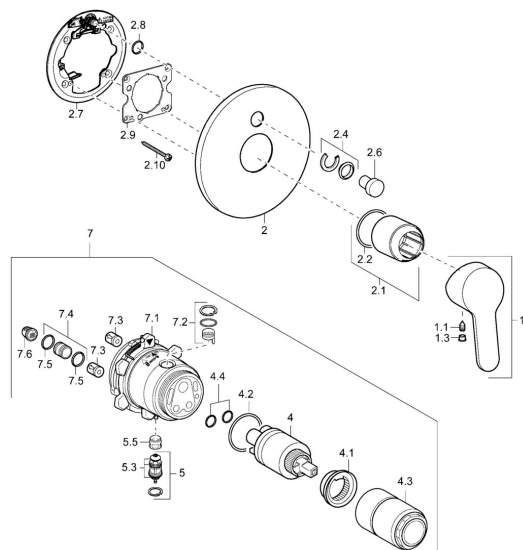

EAN: 4015474254107
static.hansa.com/49903003

Parti di ricambio

SP49903003

	Nome	Codice
1	Leva Cromo	59913827
1.1	Screw, M5x8, SW2.5	59904755
1.3	Tappo Grigio	59912112
2	Piastra, d 170 mm Cromo Fuori produzione	59913403
2.1	Rosetta Cromo	59912511
2.2	O-ring, 41x3	59913215
2.4	Pezzi di guida	59912924
2.6	Snap	59912926
2.7	Base per fissaggio	59913048
2.8	O-ring, d 7.65x1.78	59902337
2.9	Fixing plate	59913034
2.10	Screw, M4.5x80	59912890
4	Cartuccia, 3.5 Classic	59913075
4	Cartuccia, 3.5 Eco	59912324
4.1	Temperature adjustment limiter	59912325
4.2	O-ring, d 28.24x2.62 Fuori produzione	59912590
4.3	Manicotto filettato, M38x1	59912115
4.4	O-ring, d 10.10x1.60 Fuori produzione	59905072
5	Deviatore	59912985
5.3	Kit di guarnizione Fuori produzione	59912997
5.5	[IT4426]	59912229
7	Unità funzionale, H/C reversed	59912978
7	Unità funzionale, 3.5 Fuori produzione	59913379
7.1	Blind nut	59912984
7.2	Valvola	59912986
7.3	Valvola antiriflusso	59905714
7.4	Nipplo di collegamento, (2014-)	59913885
7.5	O-ring, d 14x2	59912982
7.6	Filtro	59913126
N.I.	Prolunga, 20 mm	59912754