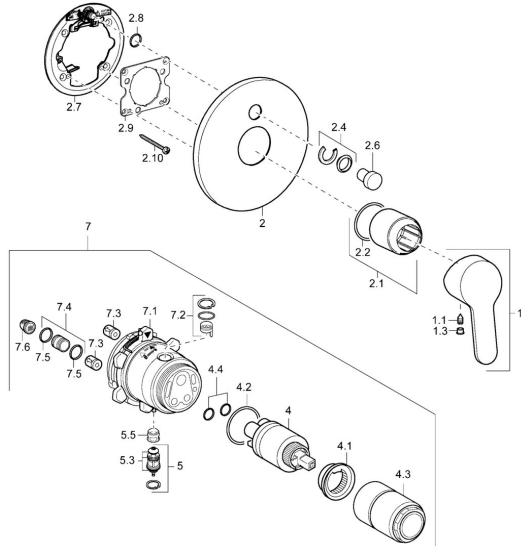

EAN: 4015474254107
static.hansa.com/49903003

Ersatzteile

SP49903003

	Name	Art.-Nr.
1	Hebel Chrom	59913827
1.1	Schraube, M5x8, SW2.5	59904755
1.3	Dekorkappe Grau	59912112
2	Deckplatte, d 170 mm Chrom Ausgelaufen	59913403
2.1	Abdeckhülse Chrom	59912511
2.2	O-Ring, 41x3	59913215
2.4	Begrenzungskappe	59912924
2.6	Druckknopf	59912926
2.7	PVC-Befestigungsplatte	59913048
2.8	O-Ring, d 7.65x1.78	59902337
2.9	Befestigungsplatte	59913034
2.10	Schraube, M4.5x80	59912890
4	Kartusche, 3.5 Classic	59913075
4	Kartusche, 3.5 Eco	59912324
4.1	Temperatur-Anschlagring	59912325
4.2	O-Ring, d 28.24x2.62 Ausgelaufen	59912590
4.3	Schraubhülse, M38x1	59912115
4.4	O-Ring, d 10.10x1.60 Ausgelaufen	59905072
5	Umstellung	59912985
5.3	Dichtungskit Ausgelaufen	59912997
5.5	Sitz	59912229
7	Funktionseinheit, H/C reversed	59912978
7	Funktionseinheit, 3.5 Ausgelaufen	59913379
7.1	Überwurfmutter	59912984
7.2	Ventil	59912986
7.3	Rückschlagventil	59905714
7.4	Anschlussnippel, (2014-)	59913885
7.5	O-Ring, d 14x2	59912982
7.6	Sieb	59913126
N.I.	Verlängerungssatz, 20 mm	59912754