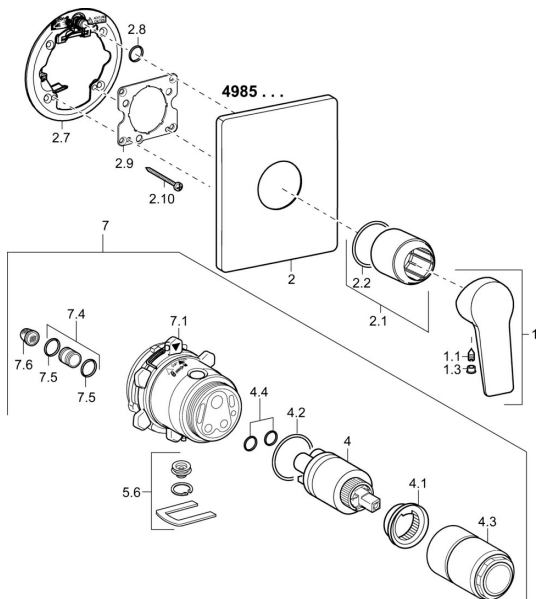

## Náhradné diely

### SP49859083

	Názov	Kód
1	Ovládacia rukoväť Chróm	59913910
1	Ovládacia rukoväť Chróm	59913911
1.1	Skrutka, M5x8, SW2.5	59904755
1.3	Záslepka Sivá	59912112
2	Kryt príruby Chróm	59913830
2.1	Ružice Chróm	59912511
2.2	O-kružok, 41x3	59913215
2.7	Podložka Chróm <b>Ukončené</b>	59913047
2.9	[SK1669]	59913034
2.10	Skrutka, M4.5x80	59912890
4	Kartuš, 3.5 Classic	59913075
4	Kartuš, 3.5 Eco	59912324
4.1	Temperature adjustment limiter	59912325
4.2	O-kružok, d 28.24x2.62 <b>Ukončené</b>	59912590
4.3	Skrutka rukáv, M38x1	59912115
4.4	O-kružok, d 10.10x1.60 <b>Ukončené</b>	59905072
5.6	[SK509]	59912981
7	Funkčná jednotka, H/C reversed	59912978
7	Funkčná jednotka, 3.5, (2011-) <b>Ukončené</b>	59913376
7.1	Blind nut	59912984
7.4	Pripojovacie šróbenie, (2014-)	59913885
7.5	O-kružok, d 14x2	59912982
N.I.	Nadstavňový segment, 20 mm	59912754