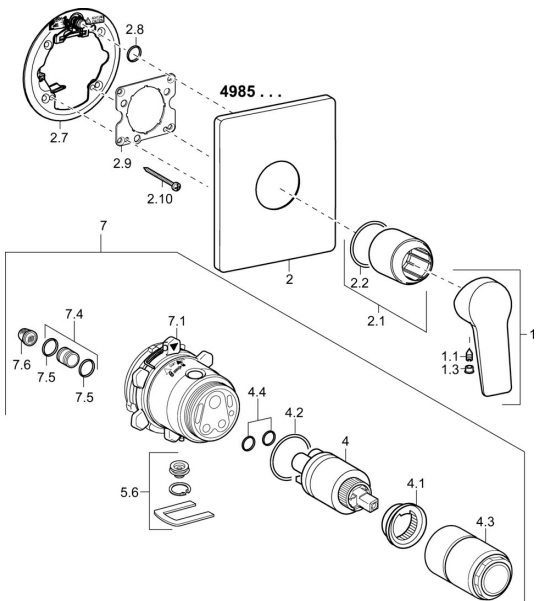

## Reserveonderdelen

### SP49859083

	Naam	Code
1	Hendel Chroom	59913910
1	Hendel Chroom	59913911
1.1	Schroef, M5x8, SW2.5	59904755
1.3	Sierdop Grijs	59912112
2	Afdekplaat Chroom	59913830
2.1	Rosassen Chroom	59912511
2.2	O-ring, 41x3	59913215
2.7	Verstevigingsplaat Chroom <b>Stopgezet</b>	59913047
2.9	Fixing plate	59913034
2.10	Schroef, M4.5x80	59912890
4	Binnenwerk, 3.5 Classic	59913075
4	Binnenwerk, 3.5 Eco	59912324
4.1	Temperature adjustment limiter	59912325
4.2	O-ring, d 28.24x2.62 <b>Stopgezet</b>	59912590
4.3	Schroef de mouw, M38x1	59912115
4.4	O-ring, d 10.10x1.60 <b>Stopgezet</b>	59905072
5.6	Plug	59912981
7	Functional unit, H/C reversed	59912978
7	Functional unit, 3.5, (2011-) <b>Stopgezet</b>	59913376
7.1	Blind nut	59912984
7.4	Aansluitnippel, (2014-)	59913885
7.5	O-ring, d 14x2	59912982
N.I.	Inbouwverlengstuk compleet, 20 mm	59912754