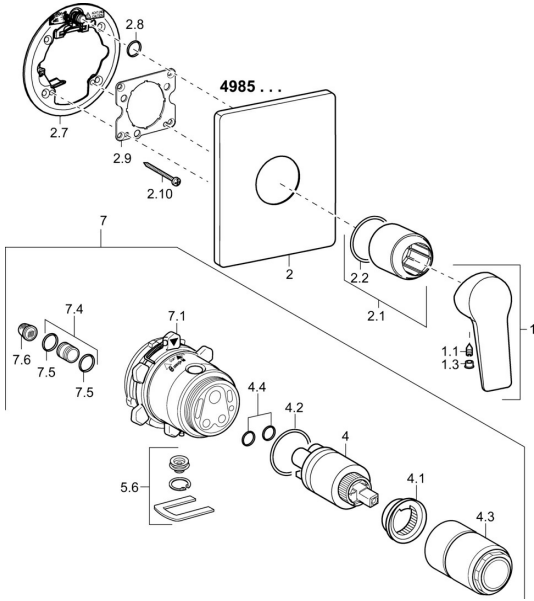

## Parti di ricambio

### SP49859083

	Nome	Codice
1	Leva Cromo	59913910
1	Leva Cromo	59913911
1.1	Screw, M5x8, SW2.5	59904755
1.3	Tappo Grigio	59912112
2	Piastra Cromo	59913830
2.1	Rosetta Cromo	59912511
2.2	O-ring, 41x3	59913215
2.7	Base per fissaggio Cromo <b>Fuori produzione</b>	59913047
2.9	Fixing plate	59913034
2.10	Screw, M4,5x80	59912890
4	Cartuccia, 3,5 Classic	59913075
4	Cartuccia, 3,5 Eco	59912324
4.1	Temperature adjustment limiter	59912325
4.2	O-ring, d 28.24x2.62 <b>Fuori produzione</b>	59912590
4.3	Manicotto filettato, M38x1	59912115
4.4	O-ring, d 10.10x1.60 <b>Fuori produzione</b>	59905072
5.6	Tappo	59912981
7	Unità funzionale, H/C reversed	59912978
7	Unità funzionale, 3,5, (2011-) <b>Fuori produzione</b>	59913376
7.1	Blind nut	59912984
7.4	Nipplo di collegamento, (2014-)	59913885
7.5	O-ring, d 14x2	59912982
N.I.	Prolunga, 20 mm	59912754