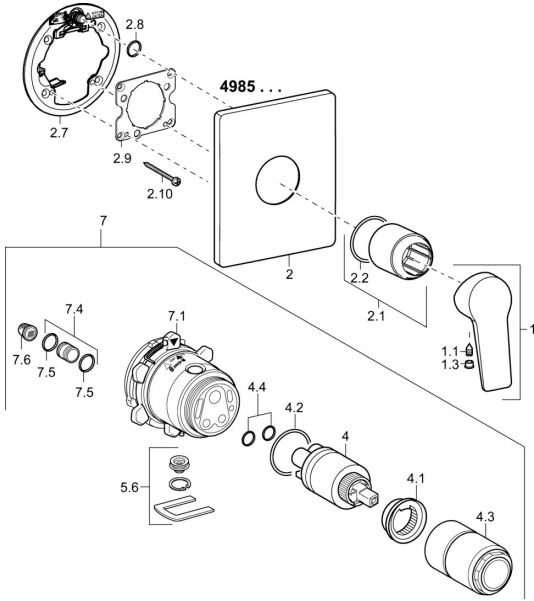

EAN: 4015474259607
static.hansa.com/49859085

Pièces de rechange

SP49859083

	Nom	Code
1	Levier Chrome	59913910
1	Levier Chrome	59913911
1.1	Vis, M5x8, SW2.5	59904755
1.3	Capuchon Gris	59912112
2	Rosaces Chrome	59913830
2.1	Rosace Chrome	59912511
2.2	Joint, 41x3	59913215
2.7	Plaque de fixation Chrome Arrête	59913047
2.9	Fixing plate	59913034
2.10	Vis, M4.5x80	59912890
4	Cartouche, 3.5 Classic	59913075
4	Cartouche, 3.5 Eco	59912324
4.1	Temperature adjustment limiter	59912325
4.2	Joint, d 28.24x2.62 Arrête	59912590
4.3	Douille à vis, M38x1	59912115
4.4	Joint, d 10.10x1.60 Arrête	59905072
5.6	Bouchon cache trou	59912981
7	Unité fonctionnelle, H/C reversed	59912978
7	Unité fonctionnelle, 3.5, (2011-) Arrête	59913376
7.1	Blind nut	59912984
7.4	Mamelon de raccordement, (2014-)	59913885
7.5	Joint, d 14x2	59912982
N.I.	Rallonge pour mitigeur encastrés, 20 mm	59912754