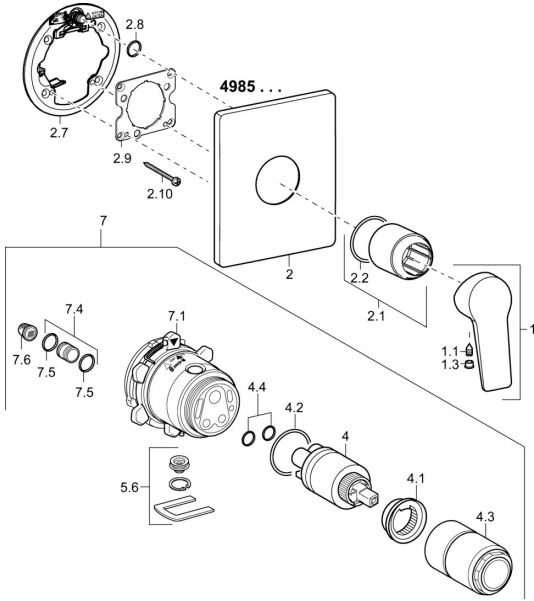

EAN: 4015474259607
static.hansa.com/49859085

Ersatzteile

SP49859083

	Name	Art.-Nr.
1	Hebel Chrom	59913910
1	Hebel Chrom	59913911
1.1	Schraube, M5x8, SW2.5	59904755
1.3	Dekorkappe Grau	59912112
2	Rosette Chrom	59913830
2.1	Abdeckhülse Chrom	59912511
2.2	O-Ring, 41x3	59913215
2.7	PVC-Befestigungsplatte Chrom Ausgelaufen	59913047
2.9	Befestigungsplatte	59913034
2.10	Schraube, M4.5x80	59912890
4	Kartusche, 3.5 Classic	59913075
4	Kartusche, 3.5 Eco	59912324
4.1	Temperatur-Anschlagring	59912325
4.2	O-Ring, d 28.24x2.62 Ausgelaufen	59912590
4.3	Schraubhülse, M38x1	59912115
4.4	O-Ring, d 10.10x1.60 Ausgelaufen	59905072
5.6	Blindstopfen	59912981
7	Funktionseinheit, H/C reversed	59912978
7	Funktionseinheit, 3.5, (2011-) Ausgelaufen	59913376
7.1	Überwurfmutter	59912984
7.4	Anschlussnippel, (2014-)	59913885
7.5	O-Ring, d 14x2	59912982
N.I.	Verlängerungssatz, 20 mm	59912754