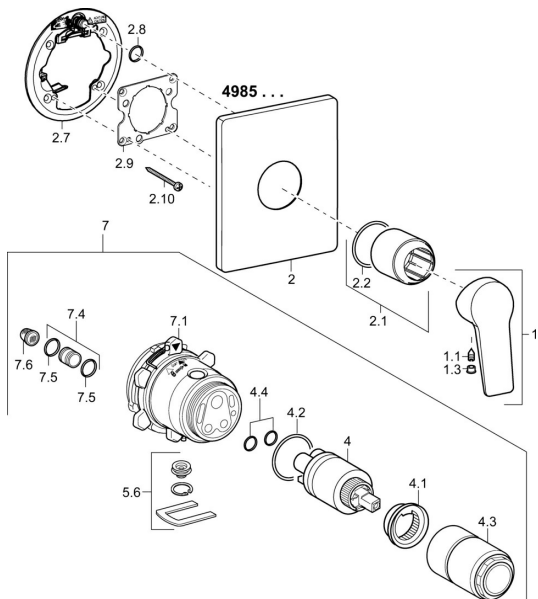

EAN: 4015474259607
static.hansa.com/49859085

Náhradní díly

SP49859083

| | Název | Kód |
|------|--|----------|
| 1 | Páka Chrom | 59913910 |
| 1 | Páka Chrom | 59913911 |
| 1.1 | Šroub, M5x8, SW2.5 | 59904755 |
| 1.3 | Záslepka Šedá | 59912112 |
| 2 | Kryt příruby Chrom | 59913830 |
| 2.1 | Růžice Chrom | 59912511 |
| 2.2 | O-kroužek, 41x3 | 59913215 |
| 2.7 | Upevňovací destička Chrom Ukončeno | 59913047 |
| 2.9 | Upevňovací deska | 59913034 |
| 2.10 | Šroub, M4,5x80 | 59912890 |
| 4 | Kartuše, 3,5 Classic | 59913075 |
| 4 | Kartuše, 3,5 Eco | 59912324 |
| 4.1 | Temperature adjustment limiter | 59912325 |
| 4.2 | O-kroužek, d 28.24x2.62 Ukončeno | 59912590 |
| 4.3 | Šroub rukáv, M38x1 | 59912115 |
| 4.4 | O-kroužek, d 10.10x1.60 Ukončeno | 59905072 |
| 5.6 | Plug | 59912981 |
| 7 | Funkční jednotka, H/C reversed | 59912978 |
| 7 | Funkční jednotka, 3,5, (2011-) Ukončeno | 59913376 |
| 7.1 | Blind nut | 59912984 |
| 7.4 | Připojovací šroubení, (2014-) | 59913885 |
| 7.5 | O-kroužek, d 14x2 | 59912982 |
| N.I. | Nástavec-sada, 20 mm | 59912754 |