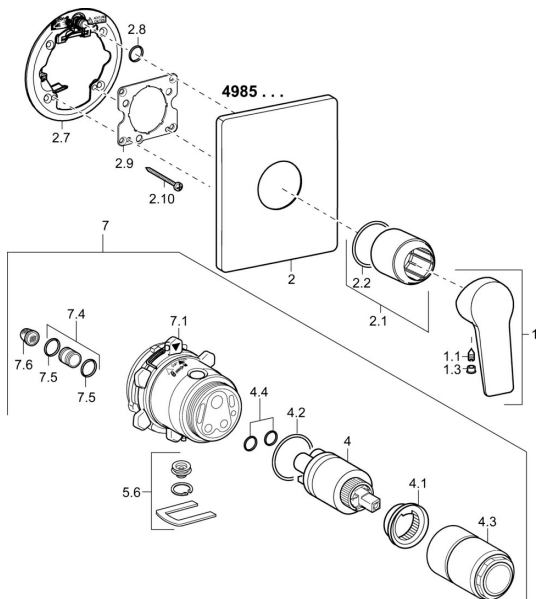

EAN: 4015474259591
static.hansa.com/49859083

Náhradné diely

SP49859083

	Názov	Kód
1	Ovládacia rukoväť Chróm	59913910
1	Ovládacia rukoväť Chróm	59913911
1.1	Skrutka, M5x8, SW2.5	59904755
1.2	Podložka	59912112
1.3	Záslepka Sivá	59912112
2	Kryt príruby Chróm	59913830
2.1	Ružice Chróm	59912511
2.2	O-kružok, 41x3	59913215
2.7	Podložka Chróm Ukončené	59913047
2.9	[SK1669]	59913034
2.10	Skrutka, M4.5x80	59912890
4	Kartuš, 3.5 Classic	59913075
4	Kartuš, 3.5 Eco	59912324
4.1	Temperature adjustment limiter	59912325
4.2	O-kružok, d 28.24x2.62 Ukončené	59912590
4.3	Skrutka rukáv, M38x1	59912115
4.4	O-kružok, d 10.10x1.60 Ukončené	59905072
5.6	[SK509]	59912981
7	Funkčná jednotka, H/C reversed	59912978
7	Funkčná jednotka, 3.5, (2011-) Ukončené	59913376
7.1	Blind nut	59912984
7.4	Pripojovacie šróbenie, (2014-)	59913885
7.5	O-kružok, d 14x2	59912982
N.I.	Nadstavňový segment, 20 mm	59912754