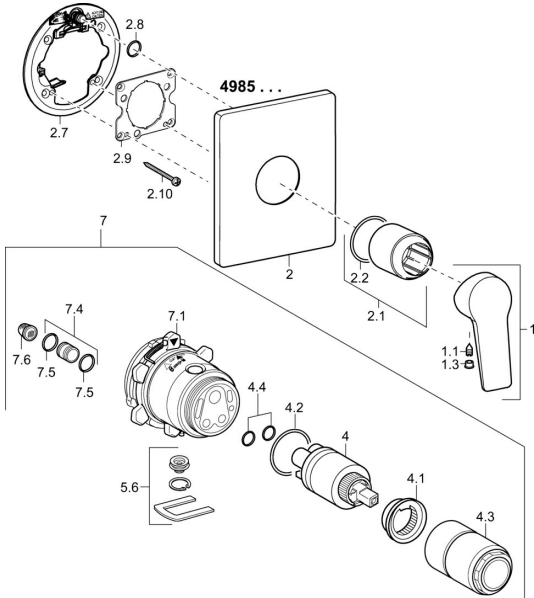

EAN: 4015474259591
static.hansa.com/49859083

Parti di ricambio

SP49859083

	Nome	Codice
1	Leva Cromo	59913910
1	Leva Cromo	59913911
1.1	Screw, M5x8, SW2.5	59904755
1.3	Tappo Grigio	59912112
2	Piastra Cromo	59913830
2.1	Rosetta Cromo	59912511
2.2	O-ring, 41x3	59913215
2.7	Base per fissaggio Cromo	Fuori produzione 59913047
2.9	Fixing plate	59913034
2.10	Screw, M4,5x80	59912890
4	Cartuccia, 3,5 Classic	59913075
4	Cartuccia, 3,5 Eco	59912324
4.1	Temperature adjustment limiter	59912325
4.2	O-ring, d 28.24x2.62	Fuori produzione 59912590
4.3	Manicotto filettato, M38x1	59912115
4.4	O-ring, d 10.10x1.60	Fuori produzione 59905072
5.6	Tappo	59912981
7	Unità funzionale, H/C reversed	59912978
7	Unità funzionale, 3,5, (2011-)	Fuori produzione 59913376
7.1	Blind nut	59912984
7.4	Nipplo di collegamento, (2014-)	59913885
7.5	O-ring, d 14x2	59912982
N.I.	Prolunga, 20 mm	59912754