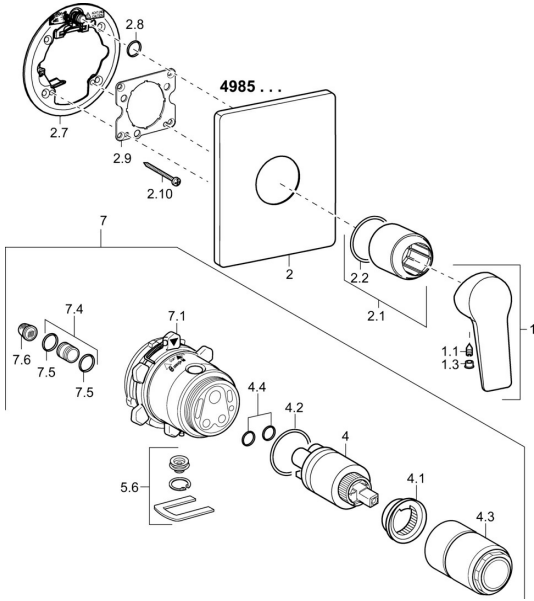

## Pièces de rechange

### SP49859083

	Nom	Code
1	Levier Chrome	59913910
1	Levier Chrome	59913911
1.1	Vis, M5x8, SW2.5	59904755
1.3	Capuchon Gris	59912112
2	Rosaces Chrome	59913830
2.1	Rosace Chrome	59912511
2.2	Joint, 41x3	59913215
2.7	Plaque de fixation Chrome <b>Arrête</b>	59913047
2.9	Fixing plate	59913034
2.10	Vis, M4.5x80	59912890
4	Cartouche, 3.5 Classic	59913075
4	Cartouche, 3.5 Eco	59912324
4.1	Temperature adjustment limiter	59912325
4.2	Joint, d 28.24x2.62 <b>Arrête</b>	59912590
4.3	Douille à vis, M38x1	59912115
4.4	Joint, d 10.10x1.60 <b>Arrête</b>	59905072
5.6	Bouchon cache trou	59912981
7	Unité fonctionnelle, H/C reversed	59912978
7	Unité fonctionnelle, 3.5, (2011-) <b>Arrête</b>	59913376
7.1	Blind nut	59912984
7.4	Mamelon de raccordement, (2014-)	59913885
7.5	Joint, d 14x2	59912982
N.I.	Rallonge pour mitigeur encastrés, 20 mm	59912754