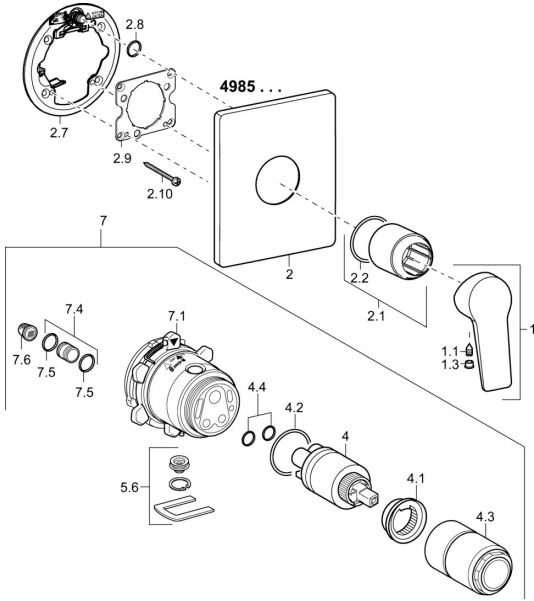

EAN: 4015474259591
static.hansa.com/49859083

Ersatzteile

SP49859083

	Name	Art.-Nr.
1	Hebel Chrom	59913910
1	Hebel Chrom	59913911
1.1	Schraube, M5x8, SW2.5	59904755
1.3	Dekorkappe Grau	59912112
2	Rosette Chrom	59913830
2.1	Abdeckhülse Chrom	59912511
2.2	O-Ring, 41x3	59913215
2.7	PVC-Befestigungsplatte Chrom Ausgelaufen	59913047
2.9	Befestigungsplatte	59913034
2.10	Schraube, M4.5x80	59912890
4	Kartusche, 3.5 Classic	59913075
4	Kartusche, 3.5 Eco	59912324
4.1	Temperatur-Anschlagring	59912325
4.2	O-Ring, d 28.24x2.62 Ausgelaufen	59912590
4.3	Schraubhülse, M38x1	59912115
4.4	O-Ring, d 10.10x1.60 Ausgelaufen	59905072
5.6	Blindstopfen	59912981
7	Funktionseinheit, H/C reversed	59912978
7	Funktionseinheit, 3.5, (2011-) Ausgelaufen	59913376
7.1	Überwurfmutter	59912984
7.4	Anschlussnippel, (2014-)	59913885
7.5	O-Ring, d 14x2	59912982
N.I.	Verlängerungssatz, 20 mm	59912754