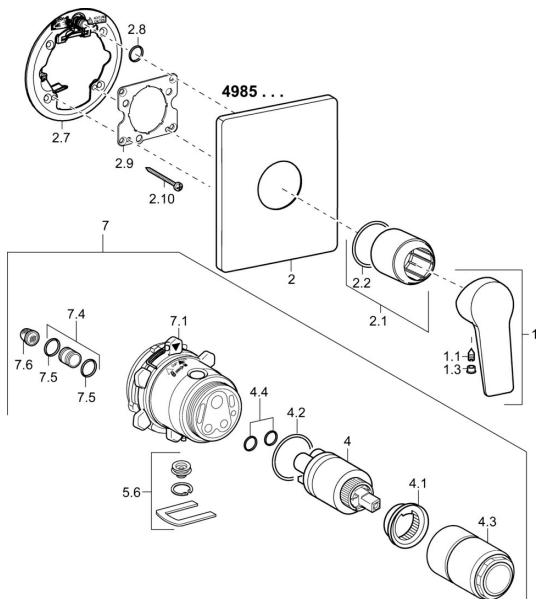

## Náhradní díly

### SP49859083

|      | Název  | Kód      |
|------|--|----------|
| 1    | Páka Chrom                                     | 59913910 |
| 1    | Páka Chrom                                     | 59913911 |
| 1.1  | Šroub, M5x8, SW2.5                             | 59904755 |
| 1.3  | Záslepka Šedá                                  | 59912112 |
| 2    | Kryt příruby Chrom                             | 59913830 |
| 2.1  | Růžice Chrom                                   | 59912511 |
| 2.2  | O-kroužek, 41x3                                | 59913215 |
| 2.7  | Upevňovací destička Chrom <b>Ukončeno</b>      | 59913047 |
| 2.9  | Upevňovací deska                               | 59913034 |
| 2.10 | Šroub, M4,5x80                                 | 59912890 |
| 4    | Kartuše, 3,5 Classic                           | 59913075 |
| 4    | Kartuše, 3,5 Eco                               | 59912324 |
| 4.1  | Temperature adjustment limiter                 | 59912325 |
| 4.2  | O-kroužek, d 28.24x2.62 <b>Ukončeno</b>        | 59912590 |
| 4.3  | Šroub rukáv, M38x1                             | 59912115 |
| 4.4  | O-kroužek, d 10.10x1.60 <b>Ukončeno</b>        | 59905072 |
| 5.6  | Plug   | 59912981 |
| 7    | Funkční jednotka, H/C reversed                 | 59912978 |
| 7    | Funkční jednotka, 3,5, (2011-) <b>Ukončeno</b> | 59913376 |
| 7.1  | Blind nut                                      | 59912984 |
| 7.4  | Připojovací šroubení, (2014-)                  | 59913885 |
| 7.5  | O-kroužek, d 14x2                              | 59912982 |
| N.I. | Nástavec-sada, 20 mm                           | 59912754 |