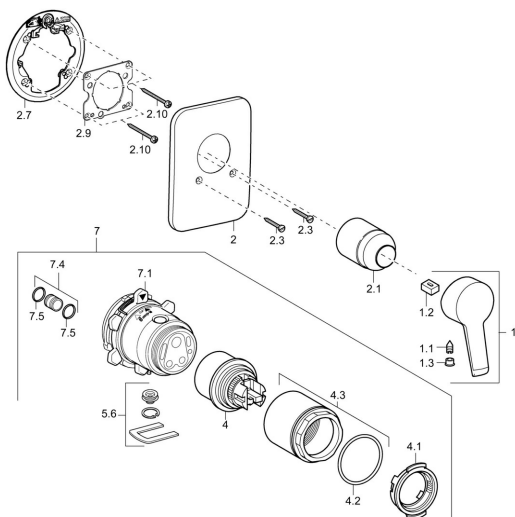

## Náhradné diely

### SP49859073

	Názov	Kód
1	Ovládacia rukoväť Chróm <b>Ukončené</b>	59913905
1.1	Skrutka, M5x8, SW2,5	59904755
1.2	Klzné puzdro	59904778
1.3	Záslepka Sivá	59912112
2	Kryt príruby Chróm <b>Ukončené</b>	59911012
2.1	Krytka Chróm	59904820
2.3	Skrutka, M5x25 Chróm	59912881
2.7	Fixing part	59912888
2.9	[SK1669]	59913034
2.10	Skrutka, M4.5x80	59912890
4	Kartuš, 4,8 eco	59904601
4.1	Hot water limiter	59904759
4.2	O-kružok, 50.52x1.78	59906841
4.3	Očné skrutka, M50x1, SW45	59912980
5.6	Plug	59912981
7	Podom. teleso pre sprchovú batériu <b>Ukončené</b>	59912897
7	Funkčná jednotka <b>Ukončené</b>	59912907
7.1	Blind nut	59912984
7.4	Pripojovacie šróbenie, (2014-)	59913885
7.5	O-kružok, d 14x2	59912982
N.I.	Nadstavňový segment, 20 mm	59912754