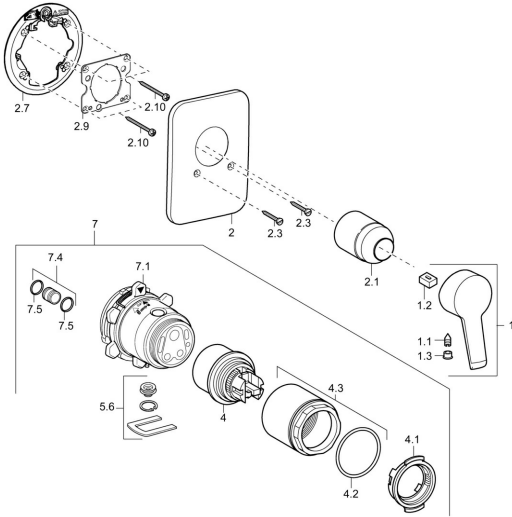

EAN: 4015474137899
static.hansa.com/49859073

Reserveonderdelen

SP49859073

	Naam	Code
1	Hendel Chroom Stopgezet	59913905
1.1	Schroef, M5x8, SW2.5	59904755
1.2	Joint klassiek uitloop	59904778
1.3	Sierdop Grijs	59912112
2	Afdekplaat Chroom Stopgezet	59911012
2.1	Kap Chroom	59904820
2.3	Schroef, M5x25 Chroom	59912881
2.7	Fixing part	59912888
2.9	Fixing plate	59913034
2.10	Schroef, M4.5x80	59912890
4	Binnenwerk, 4.8 eco	59904601
4.1	Hot water limiter	59904759
4.2	O-ring, 50.52x1.78	59906841
4.3	Schroefoog, M50x1, SW45	59912980
5.6	Plug	59912981
7	Inbouwset voor douche Stopgezet	59912897
7	Functional unit Stopgezet	59912907
7.1	Blind nut	59912984
7.4	Aansluitnippel, (2014-)	59913885
7.5	O-ring, d 14x2	59912982
N.I.	Inbouwverlengstuk compleet, 20 mm	59912754