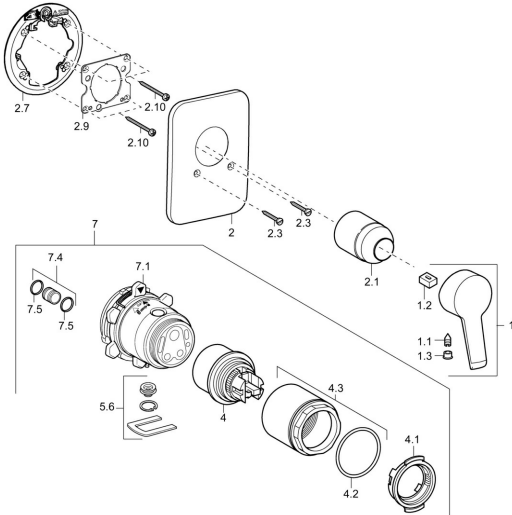

## Parti di ricambio

### SP49859073

	Nome	Codice
1	Leva Cromo <b>Fuori produzione</b>	59913905
1.1	Screw, M5x8, SW2.5	59904755
1.2	Adattatore	59904778
1.3	Tappo Grigio	59912112
2	Piastra Cromo <b>Fuori produzione</b>	59911012
2.1	Cappuccio Cromo	59904820
2.3	Screw, M5x25 Cromo	59912881
2.7	Fixing part	59912888
2.9	Fixing plate	59913034
2.10	Screw, M4,5x80	59912890
4	Cartuccia, 4,8 eco	59904601
4.1	Hot water limiter	59904759
4.2	O-ring, 50.52x1.78	59906841
4.3	Vite eye, M50x1, SW45	59912980
5.6	Tappo	59912981
7	Corpo per miscelatore incasso doccia <b>Fuori produzione</b>	59912897
7	Unità funzionale <b>Fuori produzione</b>	59912907
7.1	Blind nut	59912984
7.4	Nipplo di collegamento, (2014-)	59913885
7.5	O-ring, d 14x2	59912982
N.I.	Prolunga, 20 mm	59912754