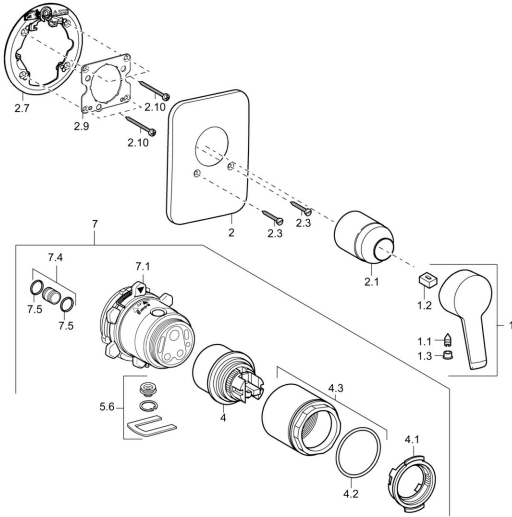

## Pièces de rechange

### SP49859073

	Nom	Code
1	Levier Chrome <b>Arrêté</b>	59913905
1.1	Vis, M5x8, SW2.5	59904755
1.2	Kit de joints pour bec	59904778
1.3	Capuchon Gris	59912112
2	Rosaces Chrome <b>Arrêté</b>	59911012
2.1	Chape Chrome	59904820
2.3	Vis, M5x25 Chrome	59912881
2.7	Pièce de fixation	59912888
2.9	Fixing plate	59913034
2.10	Vis, M4.5x80	59912890
4	Cartouche, 4.8 eco	59904601
4.1	Hot water limiter	59904759
4.2	Joint, 50.52x1.78	59906841
4.3	Vis Loop, M50x1, SW45	59912980
5.6	Bouchon cache trou	59912981
7	Corps pour mitigeur douche encastré <b>Arrêté</b>	59912897
7	Unité fonctionnelle <b>Arrêté</b>	59912907
7.1	Blind nut	59912984
7.4	Mamelon de raccordement, (2014-)	59913885
7.5	Joint, d 14x2	59912982
N.I.	Rallonge pour mitigeur encastrés, 20 mm	59912754