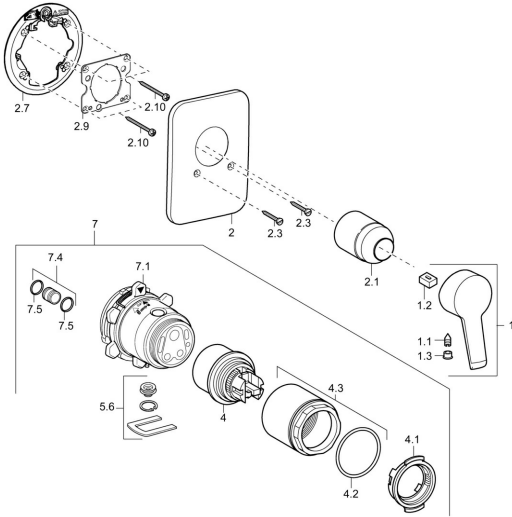

## Ersatzteile

### SP49859073

	Name	Art.-Nr.
1	Hebel Chrom <b>Ausgelaufen</b>	59913905
1.1	Schraube, M5x8, SW2.5	59904755
1.2	Kunststoffadapter	59904778
1.3	Dekorkappe Grau	59912112
2	Rosette Chrom <b>Ausgelaufen</b>	59911012
2.1	Abdeckkappe Chrom	59904820
2.3	Schraube, M5x25 Chrom	59912881
2.7	Befestigungsteil	59912888
2.9	Befestigungsplatte	59913034
2.10	Schraube, M4.5x80	59912890
4	Kartusche, 4.8 eco	59904601
4.1	Warmwasser Begrenzer	59904759
4.2	O-Ring, 50.52x1.78	59906841
4.3	Ringschraube, M50x1, SW45	59912980
5.6	Blindstopfen	59912981
7	UP-Rohbauset Brausearmatur <b>Ausgelaufen</b>	59912897
7	Funktionseinheit <b>Ausgelaufen</b>	59912907
7.1	Überwurfmutter	59912984
7.4	Anschlussnippel, (2014-)	59913885
7.5	O-Ring, d 14x2	59912982
N.I.	Verlängerungssatz, 20 mm	59912754