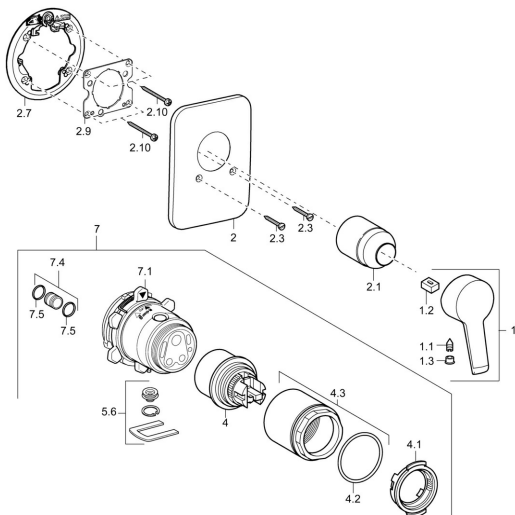

EAN: 4015474137899
static.hansa.com/49859073

Náhradní díly

SP49859073

	Název	Kód
1	Páka Chrom Ukončeno	59913905
1.1	Šroub, M5x8, SW2.5	59904755
1.2	Kluzné pouzdro (osazené)	59904778
1.3	Záslepka Šedá	59912112
2	Kryt příruby Chrom Ukončeno	59911012
2.1	Krytka Chrom	59904820
2.3	Šroub, M5x25 Chrom	59912881
2.7	Upevňovací část	59912888
2.9	Upevňovací deska	59913034
2.10	Šroub, M4,5x80	59912890
4	Kartuše, 4,8 eco	59904601
4.1	Hot water limiter	59904759
4.2	O-kroužek, 50.52x1.78	59906841
4.3	Oční šroub, M50x1, SW45	59912980
5.6	Plug	59912981
7	Podomítkové těleso sprchové baterie Ukončeno	59912897
7	Funkční jednotka Ukončeno	59912907
7.1	Blind nut	59912984
7.4	Připojovací šroubení, (2014-)	59913885
7.5	O-kroužek, d 14x2	59912982
N.I.	Nástavec-sada, 20 mm	59912754