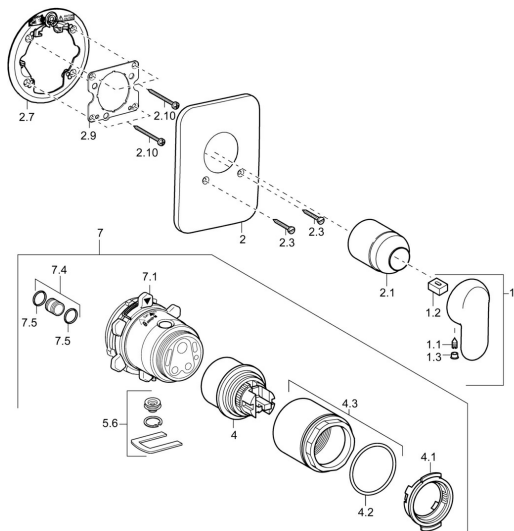

EAN: 4015474113558
static.hansa.com/49859041

Náhradné diely

SP49859041

	Názov	Kód
1	Ovládacia rukoväť, (-2007) Chróm Ukončené	59909881
1.1	Skrutka, M5x8, SW2,5	59904755
1.2	Klzné puzdro	59904778
1.3	Plug, hot/cold	59906705
2	Kryt príruby Chróm Ukončené	59911012
2.1	Krytka Chróm	59904820
2.3	Skrutka, M5x25 Chróm	59912881
2.7	Fixing part	59912888
2.9	[SK1669]	59913034
2.10	Skrutka, M4.5x80	59912890
4	Kartuš, 4,8 eco	59904601
4.1	Hot water limiter	59904759
4.2	O-kružok, 50.52x1.78	59906841
4.3	Očné skrutka, M50x1, SW45	59912980
5.6	[SK509]	59912981
7	Podom. teleso pre sprchovú batériu Ukončené	59912897
7	Funkčná jednotka Ukončené	59912907
7.1	Blind nut	59912984
7.4	Pripojovacie šróbenie, (2014-)	59913885
7.5	O-kružok, d 14x2	59912982
N.I.	Nadstavňový segment, 20 mm	59912754