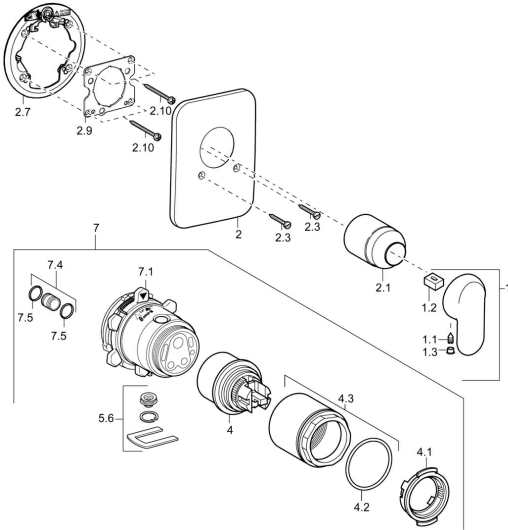

## Reserveonderdelen

### SP49859041

	Naam	Code
1	Hendel, (-2007) Chroom <b>Stopgezet</b>	59909881
1.1	Schroef, M5x8, SW2.5	59904755
1.2	Joint klassiek uitloop	59904778
1.3	Plug, hot/cold	59906705
2	Afdekplaat Chroom <b>Stopgezet</b>	59911012
2.1	Kap Chroom	59904820
2.3	Schroef, M5x25 Chroom	59912881
2.7	Fixing part	59912888
2.9	Fixing plate	59913034
2.10	Schroef, M4.5x80	59912890
4	Binnenwerk, 4.8 eco	59904601
4.1	Hot water limiter	59904759
4.2	O-ring, 50.52x1.78	59906841
4.3	Schroef, M50x1, SW45	59912980
5.6	Plug	59912981
7	Inbouwset voor douche <b>Stopgezet</b>	59912897
7	Functional unit <b>Stopgezet</b>	59912907
7.1	Blind nut	59912984
7.4	Aansluitnippel, (2014-)	59913885
7.5	O-ring, d 14x2	59912982
N.I.	Inbouwverlengstuk compleet, 20 mm	59912754