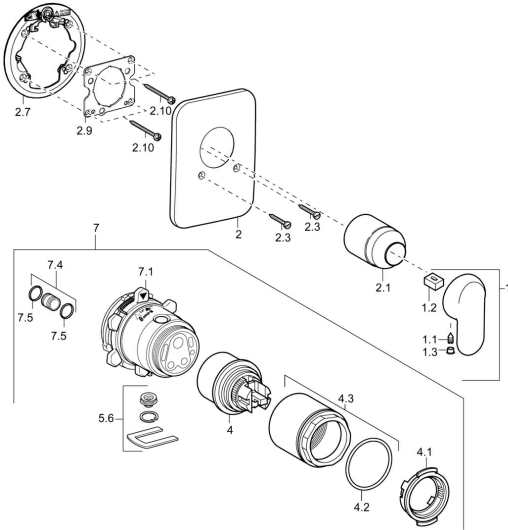

## Parti di ricambio

### SP49859041

	Nome	Codice
1	Leva, (-2007) Cromo <b>Fuori produzione</b>	59909881
1.1	Screw, M5x8, SW2.5	59904755
1.2	Adattatore	59904778
1.3	Tappo, hot/cold	59906705
2	Piastra Cromo <b>Fuori produzione</b>	59911012
2.1	Cappuccio Cromo	59904820
2.3	Screw, M5x25 Cromo	59912881
2.7	Fixing part	59912888
2.9	Fixing plate	59913034
2.10	Screw, M4,5x80	59912890
4	Cartuccia, 4,8 eco	59904601
4.1	Hot water limiter	59904759
4.2	O-ring, 50.52x1.78	59906841
4.3	Vite eye, M50x1, SW45	59912980
5.6	Tappo	59912981
7	Corpo per miscelatore incasso doccia <b>Fuori produzione</b>	59912897
7	Unità funzionale <b>Fuori produzione</b>	59912907
7.1	Blind nut	59912984
7.4	Nipplo di collegamento, (2014-)	59913885
7.5	O-ring, d 14x2	59912982
N.I.	Prolunga, 20 mm	59912754