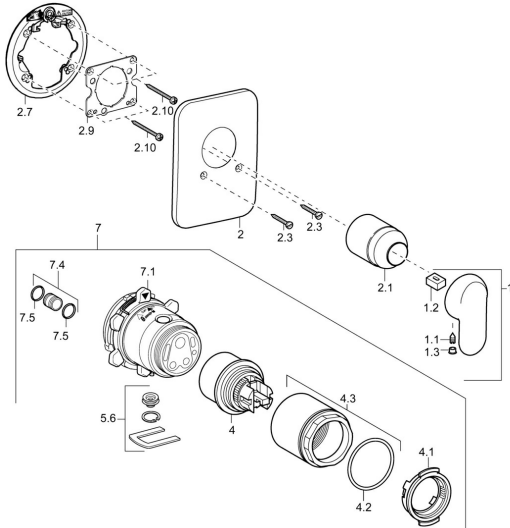

EAN: 4015474113558
static.hansa.com/49859041

Pièces de rechange

SP49859041

	Nom	Code
1	Levier, (-2007) Chrome Arrêté	59909881
1.1	Vis, M5x8, SW2.5	59904755
1.2	Kit de joints pour bec	59904778
1.3	Bouchon cache trou, hot/cold	59906705
2	Rosaces Chrome Arrêté	59911012
2.1	Chape Chrome	59904820
2.3	Vis, M5x25 Chrome	59912881
2.7	Pièce de fixation	59912888
2.9	Fixing plate	59913034
2.10	Vis, M4.5x80	59912890
4	Cartouche, 4.8 eco	59904601
4.1	Hot water limiter	59904759
4.2	Joint, 50.52x1.78	59906841
4.3	Vis Loop, M50x1, SW45	59912980
5.6	Bouchon cache trou	59912981
7	Corps pour mitigeur douche encastré Arrêté	59912897
7	Unité fonctionnelle Arrêté	59912907
7.1	Blind nut	59912984
7.4	Mamelon de raccordement, (2014-)	59913885
7.5	Joint, d 14x2	59912982
N.I.	Rallonge pour mitigeur encastrés, 20 mm	59912754