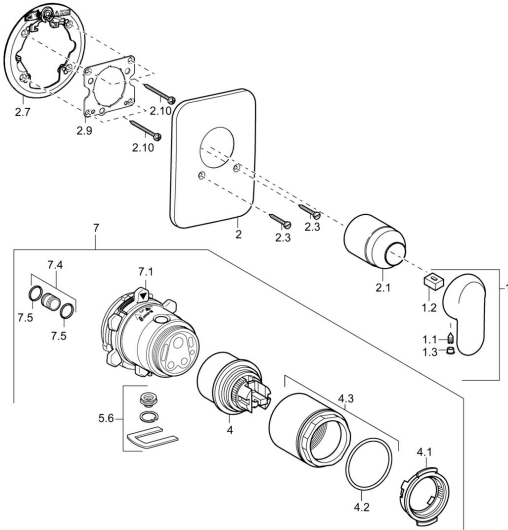

EAN: 4015474113558
static.hansa.com/49859041

Ersatzteile

SP49859041

	Name	Art.-Nr.
1	Hebel, (-2007) Chrom Ausgelaufen	59909881
1.1	Schraube, M5x8, SW2.5	59904755
1.2	Kunststoffadapter	59904778
1.3	Blindstopfen, hot/cold	59906705
2	Rosette Chrom Ausgelaufen	59911012
2.1	Abdeckkappe Chrom	59904820
2.3	Schraube, M5x25 Chrom	59912881
2.7	Befestigungsteil	59912888
2.9	Befestigungsplatte	59913034
2.10	Schraube, M4.5x80	59912890
4	Kartusche, 4.8 eco	59904601
4.1	Warmwasser Begrenzer	59904759
4.2	O-Ring, 50.52x1.78	59906841
4.3	Ringschraube, M50x1, SW45	59912980
5.6	Blindstopfen	59912981
7	UP-Rohbauset Brausearmatur Ausgelaufen	59912897
7	Funktionseinheit Ausgelaufen	59912907
7.1	Überwurfmutter	59912984
7.4	Anschlussnippel, (2014-)	59913885
7.5	O-Ring, d 14x2	59912982
N.I.	Verlängerungssatz, 20 mm	59912754