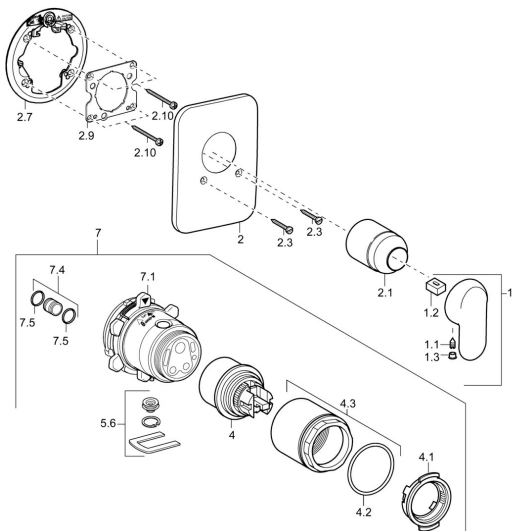

## Náhradní díly

### SP49859041

	Název	Kód
1	Páka, (-2007) Chrom <b>Ukončeno</b>	59909881
1.1	Šroub, M5x8, SW2.5	59904755
1.2	Kluzné pouzdro (osazené)	59904778
1.3	Plug, hot/cold	59906705
2	Kryt příruby Chrom <b>Ukončeno</b>	59911012
2.1	Krytka Chrom	59904820
2.3	Šroub, M5x25 Chrom	59912881
2.7	Upevňovací část	59912888
2.9	Upevňovací deska	59913034
2.10	Šroub, M4.5x80	59912890
4	Kartuše, 4,8 eco	59904601
4.1	Hot water limiter	59904759
4.2	O-kroužek, 50.52x1.78	59906841
4.3	Oční šroub, M50x1, SW45	59912980
5.6	Plug	59912981
7	Podomítkové těleso sprchové baterie <b>Ukončeno</b>	59912897
7	Funkční jednotka <b>Ukončeno</b>	59912907
7.1	Blind nut	59912984
7.4	Připojovací šroubení, (2014-)	59913885
7.5	O-kroužek, d 14x2	59912982
N.I.	Nástavec-sada, 20 mm	59912754