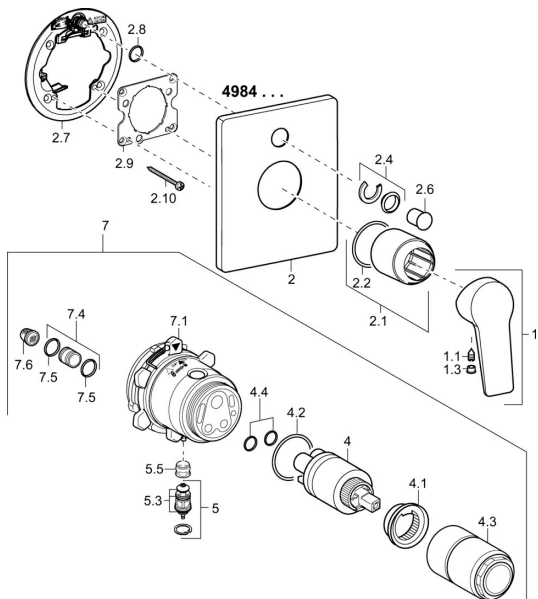

## Náhradné diely

### SP49849083

	Názov	Kód
1	Ovládacia rukoväť Chróm	59913910
1	Ovládacia rukoväť Chróm	59913911
1.1	Skrutka, M5x8, SW2.5	59904755
1.3	Záslepka Sivá	59912112
2	Krycí diel Chróm <b>Ukončené</b>	59913829
2.1	Ružice Chróm	59912511
2.2	O-kružok, 41x3	59913215
2.4	Krytka Eko drez-kapna	59912924
2.6	Tlačidlo Chróm	59913656
2.7	Podložka	59913048
2.8	O-kružok, d 7.65x1.78	59902337
2.9	[SK1669]	59913034
2.10	Skrutka, M4.5x80	59912890
4	Kartuš, 3.5 Classic	59913075
4	Kartuš, 3.5 Eco	59912324
4.1	Temperature adjustment limiter	59912325
4.2	O-kružok, d 28.24x2.62 <b>Ukončené</b>	59912590
4.3	Skrutka rukáv, M38x1	59912115
4.4	O-kružok, d 10.10x1.60 <b>Ukončené</b>	59905072
5	Prepínač	59912985
5.3	Tesnenie sada <b>Ukončene</b>	59912997
5.5	[SK4426]	59912229
7	Funkčná jednotka, H/C reversed	59912978
7	Funkčná jednotka, 3.5 (2011-) <b>Ukončené</b>	59913380
7.1	Blind nut	59912984
7.4	Pripojovacie šróbenie, (2014-)	59913885
7.5	O-kružok, d 14x2	59912982
7.6	Filtre	59913126
N.I.	Nadstavňý segment, 20 mm	59912754