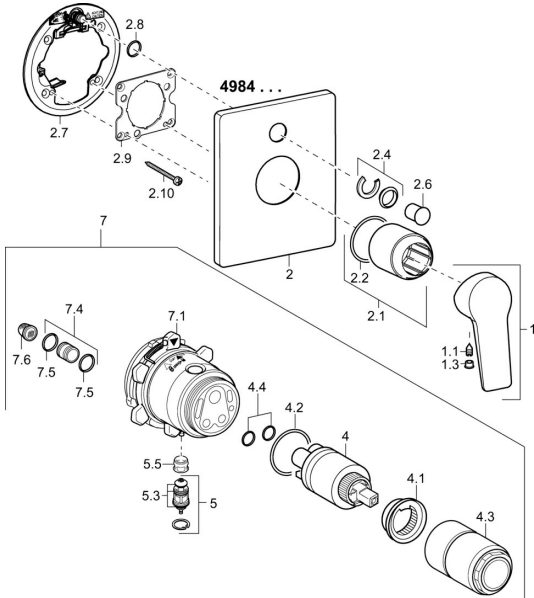

EAN: 4015474259492
static.hansa.com/49849085

Pièces de rechange

SP49849083

	Nom	Code
1	Levier Chrome	59913910
1	Levier Chrome	59913911
1.1	Vis, M5x8, SW2.5	59904755
1.3	Capuchon Gris	59912112
2	Rosaces Chrome Arrêté	59913829
2.1	Rosace Chrome	59912511
2.2	Joint, 41x3	59913215
2.4	Chape crantée	59912924
2.6	Bouton brossé Chrome	59913656
2.7	Plaque de fixation	59913048
2.8	Joint, d 7.65x1.78	59902337
2.9	Fixing plate	59913034
2.10	Vis, M4.5x80	59912890
4	Cartouche, 3.5 Classic	59913075
4	Cartouche, 3.5 Eco	59912324
4.1	Temperature adjustment limiter	59912325
4.2	Joint, d 28.24x2.62 Arrêté	59912590
4.3	Douille à vis, M38x1	59912115
4.4	Joint, d 10.10x1.60 Arrêté	59905072
5	Inverseur	59912985
5.3	Set de fixation pour bec Arrêté	59912997
5.5	Siège	59912229
7	Unité fonctionnelle, H/C reversed	59912978
7	Unité fonctionnelle, 3.5 (2011-) Arrêté	59913380
7.1	Blind nut	59912984
7.4	Mamelon de raccordement, (2014-)	59913885
7.5	Joint, d 14x2	59912982
7.6	Tête de douchette	59913126
N.I.	Rallonge pour mitigeur encastrés, 20 mm	59912754