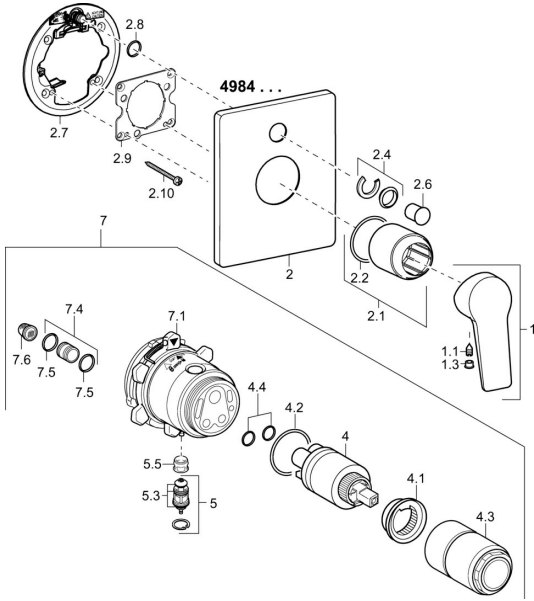

EAN: 4015474259492
static.hansa.com/49849085

Ersatzteile

SP49849083

	Name	Art.-Nr.
1	Hebel Chrom	59913910
1	Hebel Chrom	59913911
1.1	Schraube, M5x8, SW2.5	59904755
1.3	Dekorkappe Grau	59912112
2	Deckplatte Chrom Ausgelaufen	59913829
2.1	Abdeckhülse Chrom	59912511
2.2	O-Ring, 41x3	59913215
2.4	Begrenzungskappe	59912924
2.6	Druckknopf Chrom	59913656
2.7	PVC-Befestigungsplatte	59913048
2.8	O-Ring, d 7.65x1.78	59902337
2.9	Befestigungsplatte	59913034
2.10	Schraube, M4.5x80	59912890
4	Kartusche, 3.5 Classic	59913075
4	Kartusche, 3.5 Eco	59912324
4.1	Temperatur-Anschlagring	59912325
4.2	O-Ring, d 28.24x2.62 Ausgelaufen	59912590
4.3	Schraubhülse, M38x1	59912115
4.4	O-Ring, d 10.10x1.60 Ausgelaufen	59905072
5	Umstellung	59912985
5.3	Dichtungskit Ausgelaufen	59912997
5.5	Sitz	59912229
7	Funktionseinheit, H/C reversed	59912978
7	Funktionseinheit, 3.5 (2011-) Ausgelaufen	59913380
7.1	Überwurfmutter	59912984
7.4	Anschlussnippel, (2014-)	59913885
7.5	O-Ring, d 14x2	59912982
7.6	Sieb	59913126
N.I.	Verlängerungssatz, 20 mm	59912754