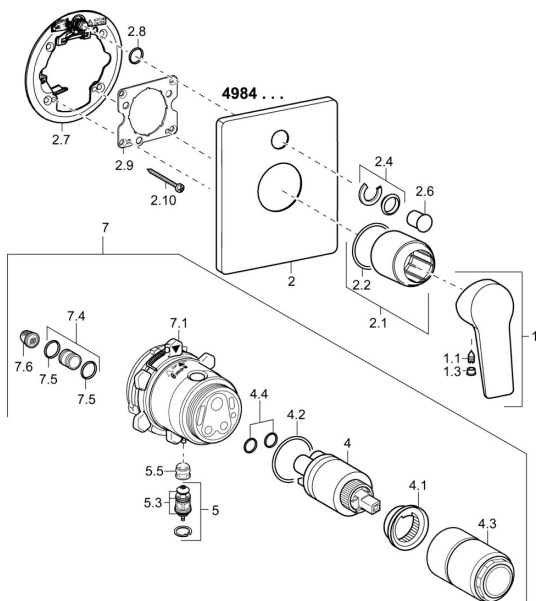

## Náhradné diely

### SP49849083

	Názov	Kód
1	Ovládacia rukoväť Chróm	59913910
1	Ovládacia rukoväť Chróm	59913911
1.1	Skrutka, M5x8, SW2.5	59904755
1.3	Záslepka Sivá	59912112
2	Krycí diel Chróm <b>Ukončené</b>	59913829
2.1	Ružice Chróm	59912511
2.2	O-kružok, 41x3	59913215
2.4	Krytka Eko drez-kapna	59912924
2.6	Tlačidlo Chróm	59913656
2.7	Podložka	59913048
2.8	O-kružok, d 7.65x1.78	59902337
2.9	[SK1669]	59913034
2.10	Skrutka, M4.5x80	59912890
4	Kartuš, 3.5 Classic	59913075
4	Kartuš, 3.5 Eco	59912324
4.1	Temperature adjustment limiter	59912325
4.2	O-kružok, d 28.24x2.62 <b>Ukončené</b>	59912590
4.3	Skrutka rukáv, M38x1	59912115
4.4	O-kružok, d 10.10x1.60 <b>Ukončené</b>	59905072
5	Prepínač	59912985
5.3	Tesnenie sada <b>Ukončene</b>	59912997
5.5	[SK4426]	59912229
7	Funkčná jednotka, H/C reversed	59912978
7	Funkčná jednotka, 3.5 (2011-) <b>Ukončené</b>	59913380
7.1	Blind nut	59912984
7.4	Pripojovacie šróbenie, (2014-)	59913885
7.5	O-kružok, d 14x2	59912982
7.6	Filtre	59913126
N.I.	Nadstavňý segment, 20 mm	59912754