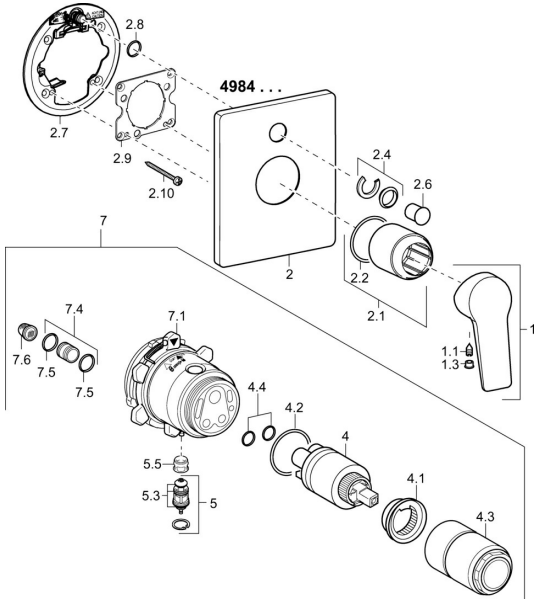

EAN: 4015474259508
static.hansa.com/49849083

Reserveonderdelen

SP49849083

	Naam	Code
1	Handel Chroom	59913910
1	Handel Chroom	59913911
1.1	Schroef, M5x8, SW2.5	59904755
1.3	Sierdop Grijs	59912112
2	Afdekplaat Chroom Stopgezet	59913829
2.1	Rosassen Chroom	59912511
2.2	O-ring, 41x3	59913215
2.4	Kapmet begrenzer keuken	59912924
2.6	Push button Chroom	59913656
2.7	Verstevigingsplaat	59913048
2.8	O-ring, d 7.65x1.78	59902337
2.9	Fixing plate	59913034
2.10	Schroef, M4.5x80	59912890
4	Binnenwerk, 3.5 Classic	59913075
4	Binnenwerk, 3.5 Eco	59912324
4.1	Temperature adjustment limiter	59912325
4.2	O-ring, d 28.24x2.62 Stopgezet	59912590
4.3	Schroef de mouw, M38x1	59912115
4.4	O-ring, d 10.10x1.60 Stopgezet	59905072
5	Omsteller	59912985
5.3	Dichting Stopgezet	59912997
5.5	Zetel	59912229
7	Functional unit, H/C reversed	59912978
7	Functional unit, 3.5 (2011-) Stopgezet	59913380
7.1	Blind nut	59912984
7.4	Aansluitnippel, (2014-)	59913885
7.5	O-ring, d 14x2	59912982
7.6	Filter sproeier	59913126
N.I.	Inbouwverlengstuk compleet, 20 mm	59912754