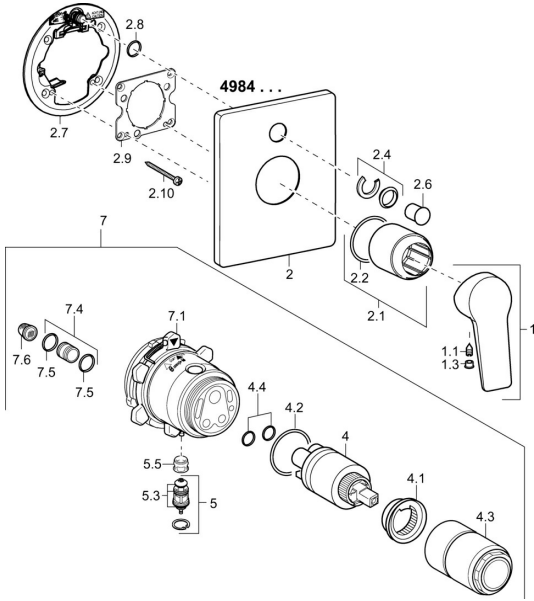

EAN: 4015474259508
static.hansa.com/49849083

Ersatzteile

SP49849083

	Name	Art.-Nr.
1	Hebel Chrom	59913910
1	Hebel Chrom	59913911
1.1	Schraube, M5x8, SW2.5	59904755
1.3	Dekorkappe Grau	59912112
2	Deckplatte Chrom Ausgelaufen	59913829
2.1	Abdeckhülse Chrom	59912511
2.2	O-Ring, 41x3	59913215
2.4	Begrenzungskappe	59912924
2.6	Druckknopf Chrom	59913656
2.7	PVC-Befestigungsplatte	59913048
2.8	O-Ring, d 7.65x1.78	59902337
2.9	Befestigungsplatte	59913034
2.10	Schraube, M4.5x80	59912890
4	Kartusche, 3.5 Classic	59913075
4	Kartusche, 3.5 Eco	59912324
4.1	Temperatur-Anschlagring	59912325
4.2	O-Ring, d 28.24x2.62 Ausgelaufen	59912590
4.3	Schraubhülse, M38x1	59912115
4.4	O-Ring, d 10.10x1.60 Ausgelaufen	59905072
5	Umstellung	59912985
5.3	Dichtungskit Ausgelaufen	59912997
5.5	Sitz	59912229
7	Funktionseinheit, H/C reversed	59912978
7	Funktionseinheit, 3.5 (2011-) Ausgelaufen	59913380
7.1	Überwurfmutter	59912984
7.4	Anschlussnippel, (2014-)	59913885
7.5	O-Ring, d 14x2	59912982
7.6	Sieb	59913126
N.I.	Verlängerungssatz, 20 mm	59912754