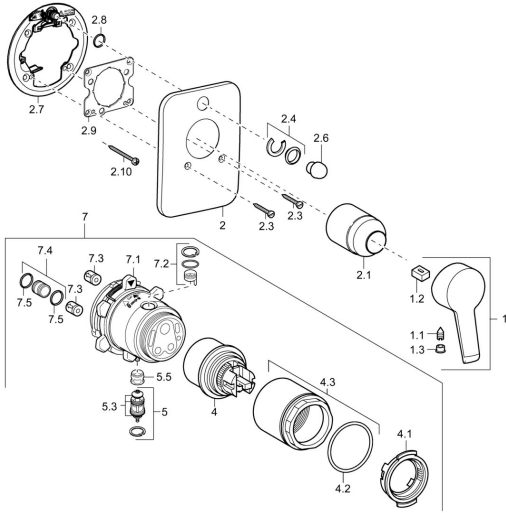

## Reserveonderdelen

### SP49849073

	Naam	Code
1	Hendel Chroom <b>Stopgezet</b>	59913905
1.1	Schroef, M5x8, SW2.5	59904755
1.2	Joint klassiek uitloop	59904778
1.3	Sierdop Grijs	59912112
2	Afdekplaat Chroom <b>Stopgezet</b>	59912930
2.1	Kap Chroom	59904820
2.3	Schroef, M5x25 Chroom	59912881
2.4	Kapmet begrenzer keuken	59912924
2.6	Push button Chroom <b>Stopgezet</b>	59912931
2.7	Fixing part	59912889
2.8	O-ring, d 7.65x1.78	59902337
2.9	Fixing plate	59913034
2.10	Schroef, M4.5x80	59912890
4	Binnenwerk, 4.8 eco	59904601
4.1	Hot water limiter	59904759
4.2	O-ring, 50.52x1.78	59906841
4.3	Schroefoog, M50x1, SW45	59912980
5	Omsteller	59912985
5.3	Dichting <b>Stopgezet</b>	59912997
7	Functional unit, 4.8 <b>Stopgezet</b>	59912898
7	Functional unit <b>Stopgezet</b>	59912907
7.1	Blind nut	59912984
7.2	Klep	59912986
7.4	Aansluitnippel, (2014-)	59913885
7.5	O-ring, d 14x2	59912982
N.I.	Inbouwverlengstuk compleet, 20 mm	59912754