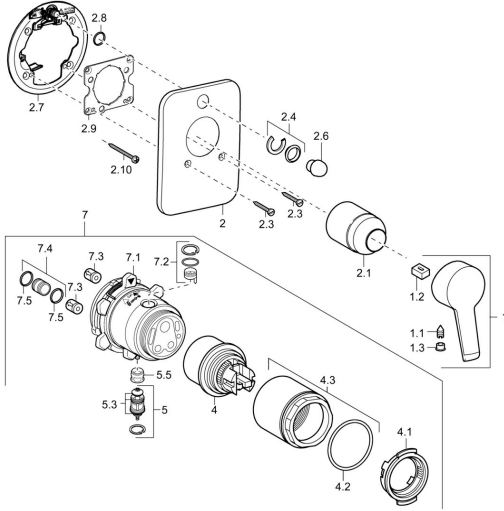

EAN: 4015474137806
static.hansa.com/49849073

Parti di ricambio

SP49849073

	Nome	Codice
1	Leva Cromo Fuori produzione	59913905
1.1	Screw, M5x8, SW2.5	59904755
1.2	Adattatore	59904778
1.3	Tappo Grigio	59912112
2	Piastra Cromo Fuori produzione	59912930
2.1	Cappuccio Cromo	59904820
2.3	Screw, M5x25 Cromo	59912881
2.4	Pezzi di guida	59912924
2.6	Pulsante Cromo Fuori produzione	59912931
2.7	Fixing part	59912889
2.8	O-ring, d 7.65x1.78	59902337
2.9	Fixing plate	59913034
2.10	Screw, M4.5x80	59912890
4	Cartuccia, 4.8 eco	59904601
4.1	Hot water limiter	59904759
4.2	O-ring, 50.52x1.78	59906841
4.3	Vite eye, M50x1, SW45	59912980
5	Deviatore	59912985
5.3	Kit di guarnizione Fuori produzione	59912997
7	Unità funzionale, 4.8 Fuori produzione	59912898
7	Unità funzionale Fuori produzione	59912907
7.1	Blind nut	59912984
7.2	Valvola	59912986
7.4	Niplo di collegamento, (2014-)	59913885
7.5	O-ring, d 14x2	59912982
N.I.	Prolunga, 20 mm	59912754